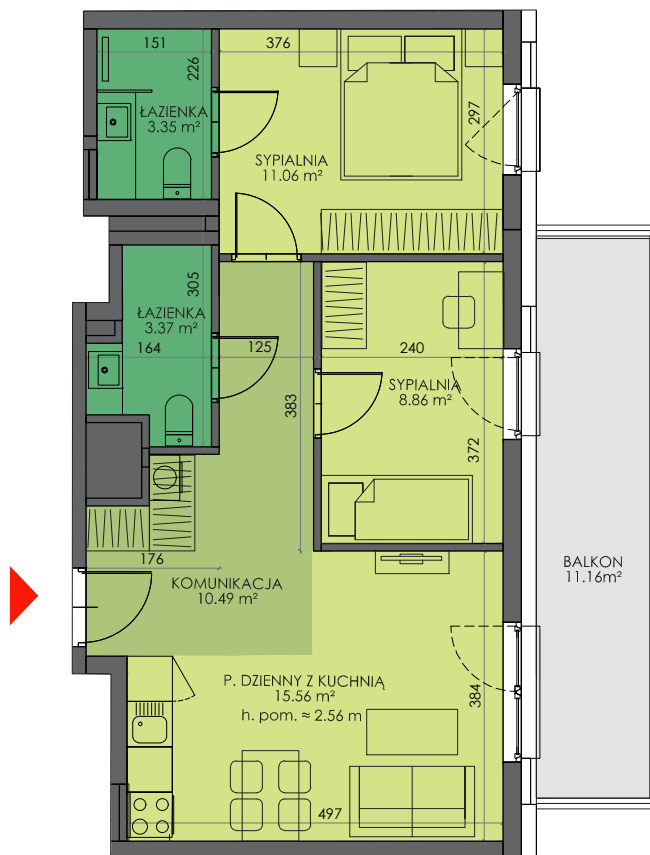

ARMII 7 KRAJOWEJ

BUDYNEK	B
KONDYGNACJA	3
MIESZKANIE	B.3.M21
LICZBA POKOI	3
POWIERZCHNIA UŻYTKOWA	52.69 m²
POWIERZCHNIA BALKONU	11.16 m ²

SCHEMAT KONDYGNACJI

SCHEMAT OSIEDLA

0 1m 2

— ściany i elementy zgodnie z PnB
 - - - - - przykładowa aranżacja