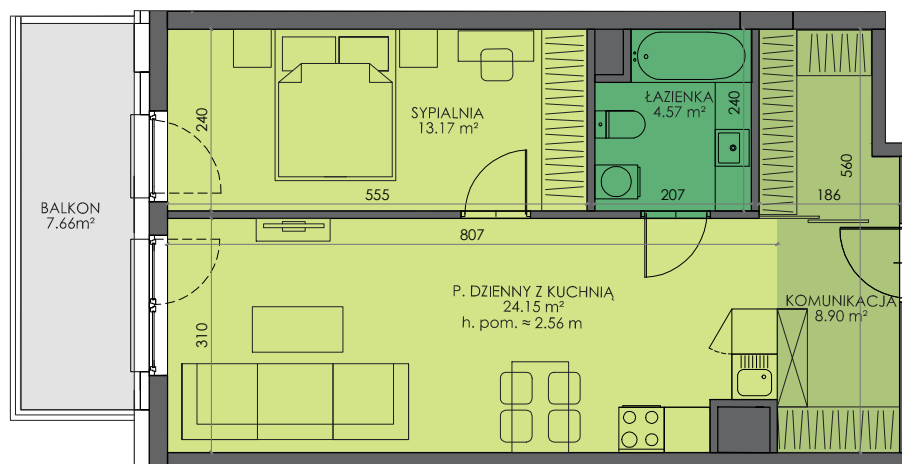

# ARMII 7 KRAJOWEJ

BUDYNEK	B
KONDYGNACJA	4
MIESZKANIE	B.4.M9
LICZBA POKOI	2
<b>POWIERZCHNIA UŻYTKOWA</b>	<b>50.79 m<sup>2</sup></b>
POWIERZCHNIA BALKONU	7.66 m <sup>2</sup>

SCHEMAT KONDYGNACJI

SCHEMAT OSIEDLA

0 1m 2

— ściany i elementy zgodnie z PnB  
 - - - - - przykładowa aranżacja