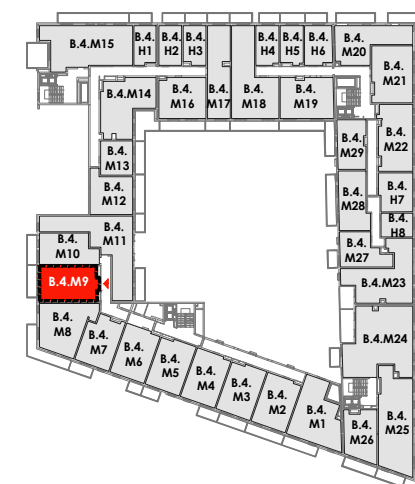

# ARMII 7 KRAJOWEJ

BUDYNEK	B
KONDYGNACJA	4
MIESZKANIE	B.4.M9
LICZBA POKOI	2
<b>POWIERZCHNIA UŻYTKOWA</b>	<b>50.79 m<sup>2</sup></b>
POWIERZCHNIA BALKONU	7.66 m <sup>2</sup>

SCHEMAT KONDYGNACJI

SCHEMAT OSIEDLA

0 1m 2

— ściany i elementy zgodnie z PnB  
 - - - - - przykładowa aranżacja