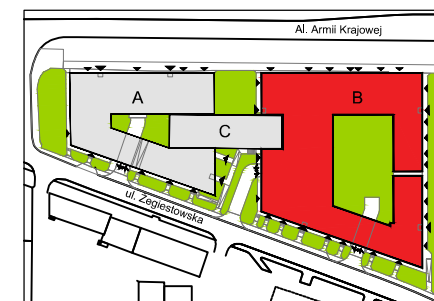

# ARMII 7 KRAJOWEJ

BUDYNEK	B
KONDYGNACJA	4
MIESZKANIE	B.4.M9
LICZBA POKOI	2
<b>POWIERZCHNIA UŻYTKOWA</b>	<b>50.79 m<sup>2</sup></b>
POWIERZCHNIA BALKONU	7.66 m <sup>2</sup>

SCHEMAT KONDYGNACJI

SCHEMAT OSIEDLA

0 1m 2

— ściany i elementy zgodnie z PnB  
 - - - - - przykładowa aranżacja