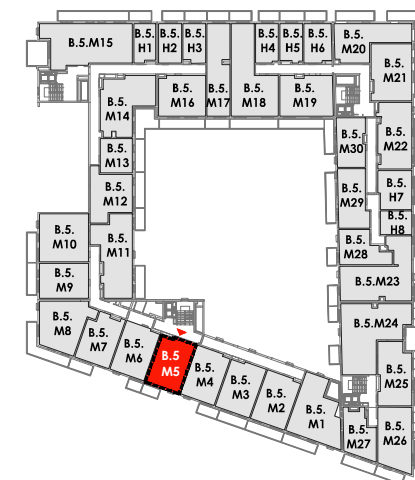

ARMII 7 KRAJOWEJ

BUDYNEK	B
KONDYGNACJA	5
MIESZKANIE	B.5.M5
LICZBA POKOI	2
POWIERZCHNIA UŻYTKOWA	45.34 m²
POWIERZCHNIA BALKONU	4.18 m ²

SCHEMAT KONDYGNACJI

SCHEMAT OSIEDLA

0 1 2
m

— ściany i elementy zgodnie z PnB
- - - - - przykładowa aranżacja