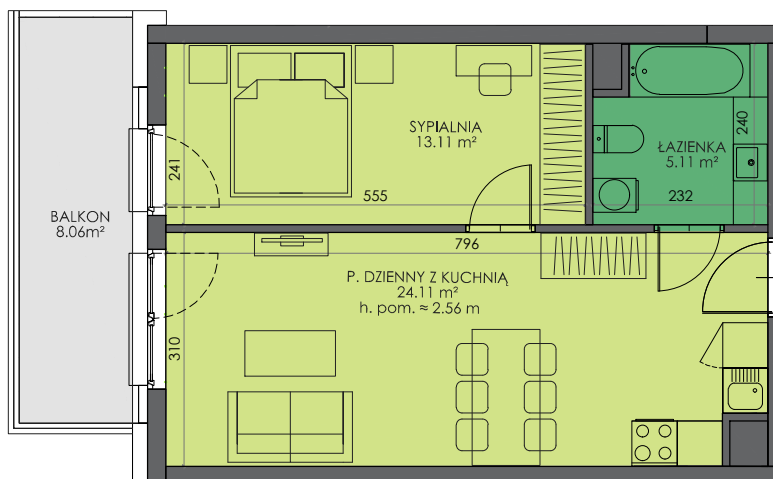

ARMII 7 KRAJOWEJ

BUDYNEK	B
KONDYGNACJA	8
MIESZKANIE	B.8.M8
LICZBA POKOI	2
POWIERZCHNIA UŻYTKOWA	42.33 m²
POWIERZCHNIA BALKONU	8.06 m ²

SCHEMAT KONDYGNACJI

SCHEMAT OSIEDLA

— ściany i elementy zgodnie z PnB
 - - - - - przykładowa aranżacja