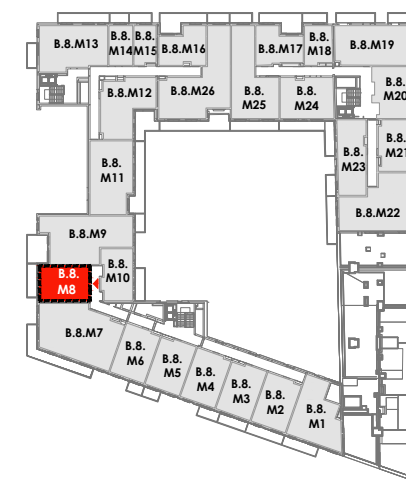

ARMII 7 KRAJOWEJ

BUDYNEK	B
KONDYGNACJA	8
MIESZKANIE	B.8.M8
LICZBA POKOI	2
POWIERZCHNIA UŻYTKOWA	42.33 m²
POWIERZCHNIA BALKONU	8.06 m ²

SCHEMAT KONDYGNACJI

SCHEMAT OSIEDLA

— ściany i elementy zgodnie z PnB
 - - - - - przykładowa aranżacja