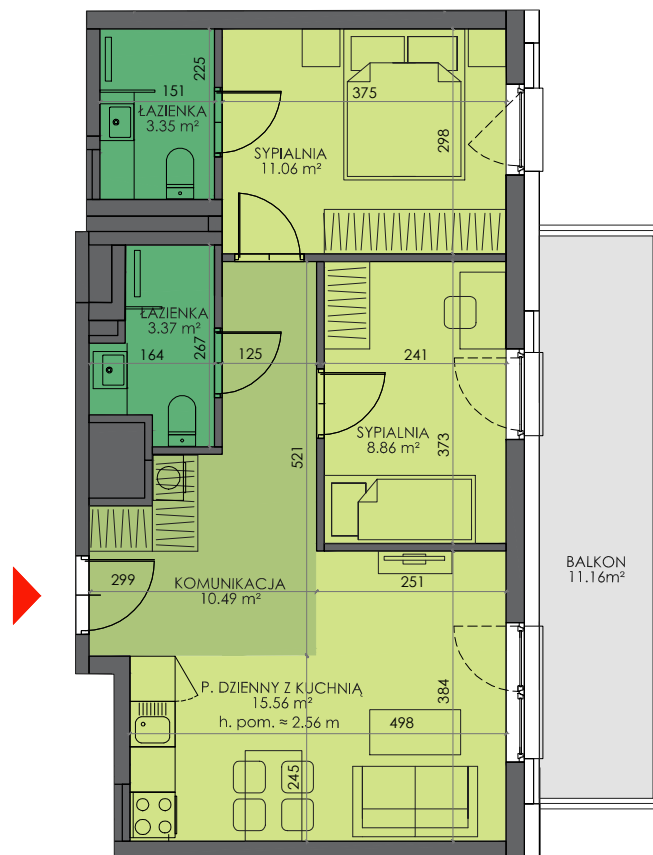

ARMII KRAJOWEJ 7

BUDYNEK	B
KONDYGNACJA	4
MIESZKANIE	B.4.M22
LICZBA POKOI	3
POWIERZCHNIA UŻYTKOWA	52.69 m²
POWIERZCHNIA BALKONU	11.16 m ²

SCHEMAT KONDYGNACJI

SCHEMAT OSIEDLA

0 1 2

— ściany i elementy zgodnie z PnB
 - - - - - przykładowa aranżacja