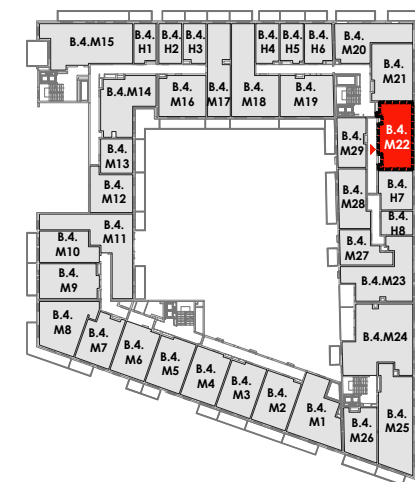

ARMII KRAJOWEJ 7

BUDYNEK	B
KONDYGNACJA	4
MIESZKANIE	B.4.M22
LICZBA POKOI	3
POWIERZCHNIA UŻYTKOWA	52.69 m²
POWIERZCHNIA BALKONU	11.16 m ²

SCHEMAT KONDYGNACJI

SCHEMAT OSIEDLA

0 1 2

— ściany i elementy zgodnie z PnB
 - - - - - przykładowa aranżacja