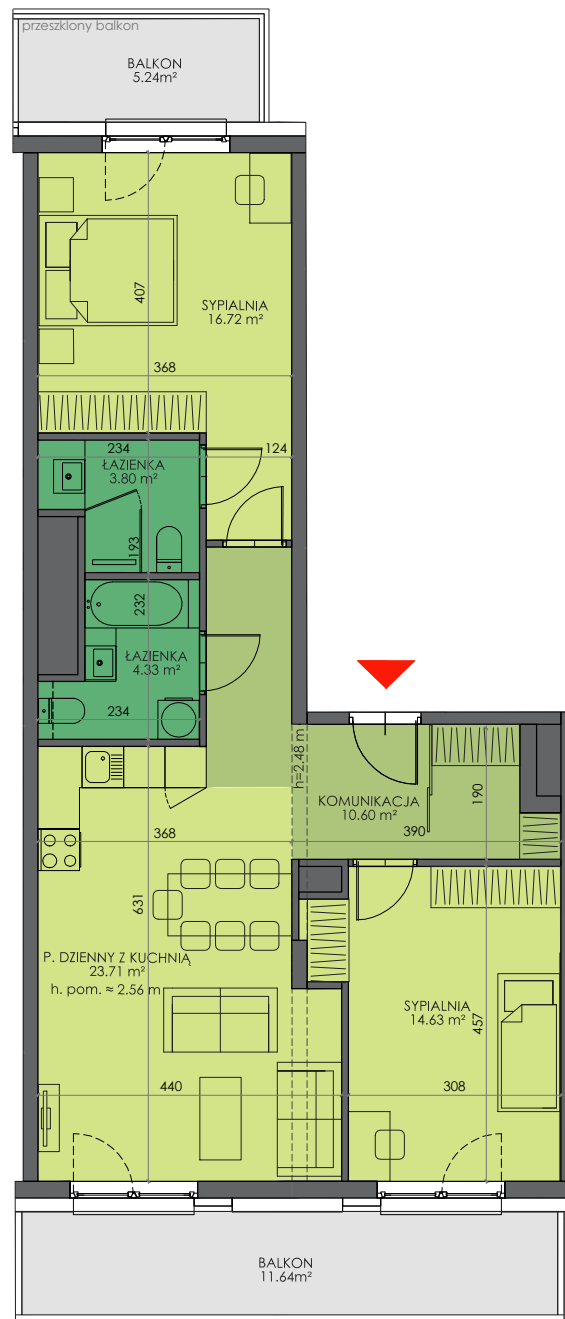

ARMII 7 KRAJOWEJ

BUDYNEK	B
KONDYGNACJA	4
MIESZKANIE	B.4.M18
LICZBA POKOI	3
POWIERZCHNIA UŻYTKOWA	73.79 m²
POWIERZCHNIA BALKONU	16.88 m ²

SCHEMAT KONDYGNACJI

SCHEMAT OSIEDLA

— ściany i elementy zgodnie z PnB
 - - - - - przykładowa aranżacja

Prezentowane rzuty zostały załączone w celu przedstawienia rozkładu funkcjonalnego i należy je traktować poglądowo.