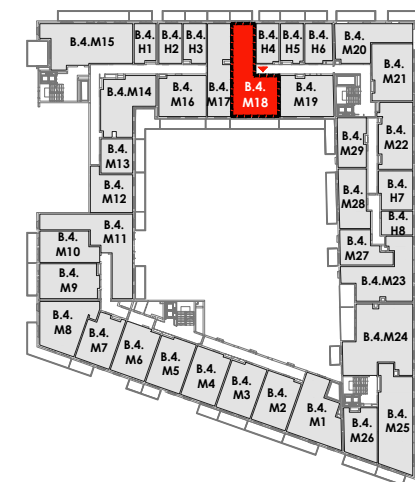

ARMII 7 KRAJOWEJ

BUDYNEK	B
KONDYGNACJA	4
MIESZKANIE	B.4.M18
LICZBA POKOI	3
POWIERZCHNIA UŻYTKOWA	73.79 m²
POWIERZCHNIA BALKONU	16.88 m ²

SCHEMAT KONDYGNACJI

SCHEMAT OSIEDLA

— ściany i elementy zgodnie z PnB
 - - - - - przykładowa aranżacja

Prezentowane rzuty zostały załączone w celu przedstawienia rozkładu funkcjonalnego i należy je traktować poglądowo.