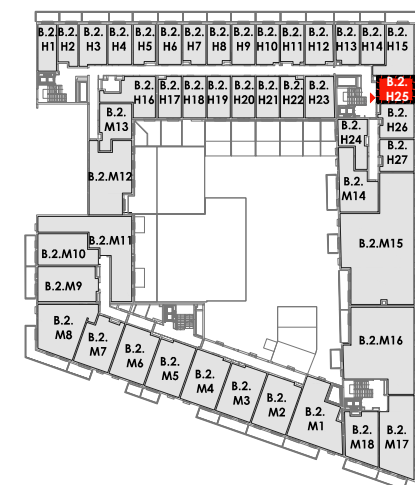

ARMII 7 KRAJOWEJ

BUDYNEK	B
KONDYGNACJA	2
POKÓJ HOTELOWY	B.2.H25
POWIERZCHNIA UŻYTKOWA	22.39 m²
POWIERZCHNIA BALKONU	5.52 m ²

SCHEMAT KONDYGNACJI

SCHEMAT OSIEDLA

Prezentowane rzuty zostały załączone w celu przedstawienia rozkładu funkcjonalnego i należy je traktować poglądowo.

ściany i elementy zgodnie z PnB
 przykładowa aranżacja