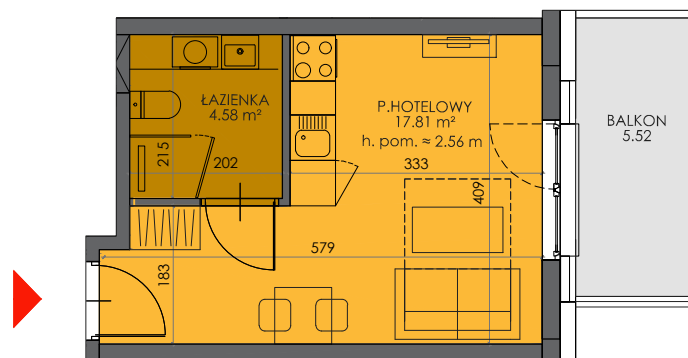

ARMII 7 KRAJOWEJ

BUDYNEK	B
KONDYGNACJA	2
POKÓJ HOTELOWY	B.2.H25
POWIERZCHNIA UŻYTKOWA	22.39 m²
POWIERZCHNIA BALKONU	5.52 m ²

SCHEMAT KONDYGNACJI

SCHEMAT OSIEDLA

Prezentowane rzuty zostały załączone w celu przedstawienia rozkładu funkcjonalnego i należy je traktować poglądowo.