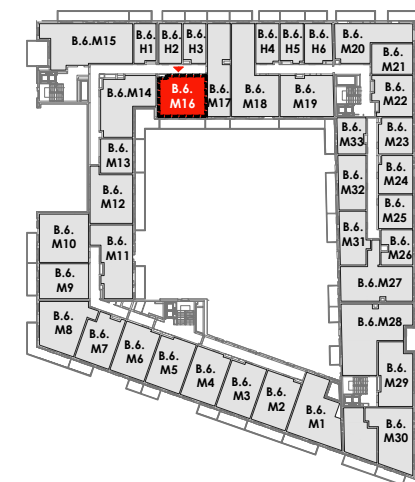

ARMII 7 KRAJOWEJ

BUDYNEK	B
KONDYGNACJA	6
MIESZKANIE	B.6.M16
LICZBA POKOI	2
POWIERZCHNIA UŻYTKOWA	45.55 m²
POWIERZCHNIA BALKONU	10.86 m ²

SCHEMAT KONDYGNACJI

SCHEMAT OSIEDLA

0 1m 2

— ściany i elementy zgodnie z PnB
 - - - - - przykładowa aranżacja