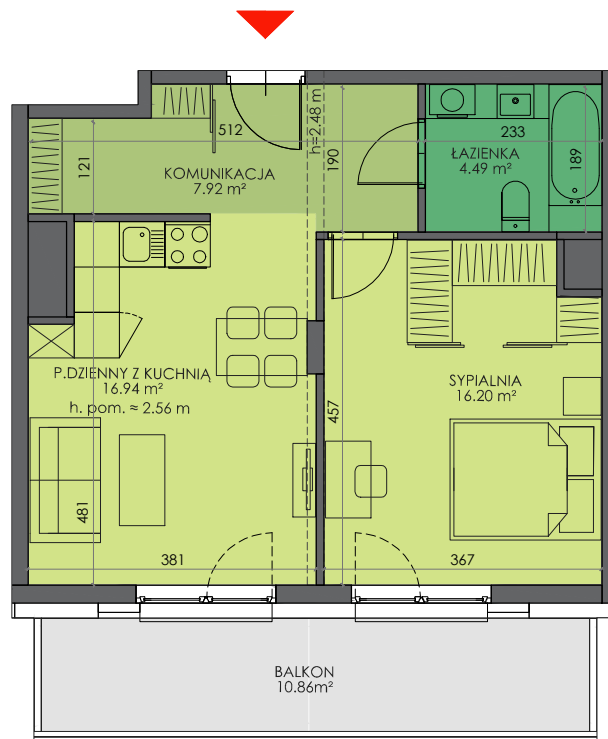

ARMII 7 KRAJOWEJ

BUDYNEK	B
KONDYGNACJA	6
MIESZKANIE	B.6.M16
LICZBA POKOI	2
POWIERZCHNIA UŻYTKOWA	45.55 m²
POWIERZCHNIA BALKONU	10.86 m ²

SCHEMAT KONDYGNACJI

SCHEMAT OSIEDLA

0 1m 2

— ściany i elementy zgodnie z PnB
 - - - - - przykładowa aranżacja