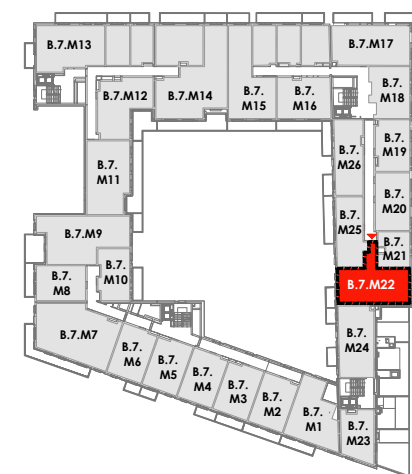

ARMII 7 KRAJOWEJ

BUDYNEK	B
KONDYGNACJA	7
MIESZKANIE	B.7.M22
LICZBA POKOI	3
POWIERZCHNIA UŻYTKOWA	65.97 m²
POW. BALKONU I TARASU	34.20 m ²

SCHEMAT KONDYGNACJI

SCHEMAT OSIEDLA

0 1m 2

— ściany i elementy zgodnie z PnB
 - - - - - przykładowa aranżacja

Prezentowane rzuty zostały załączone w celu przedstawienia rozkładu funkcjonalnego i należy je traktować poglądowo.