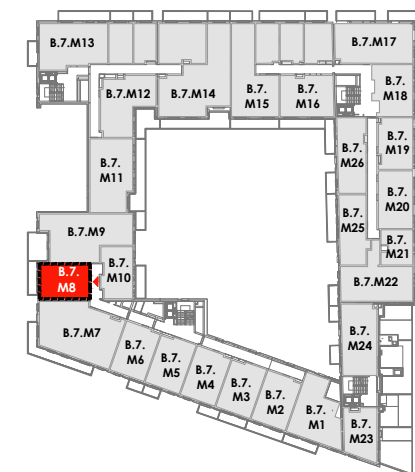

ARMII 7 KRAJOWEJ

BUDYNEK	B
KONDYGNACJA	7
MIESZKANIE	B.7.M8
LICZBA POKOI	2
POWIERZCHNIA UŻYTKOWA	42.33 m²
POWIERZCHNIA BALKONU	8.06 m ²

SCHEMAT KONDYGNACJI

SCHEMAT OSIEDLA

0 1 2
m

— ściany i elementy zgodnie z PnB
 - - - - - przykładowa aranżacja