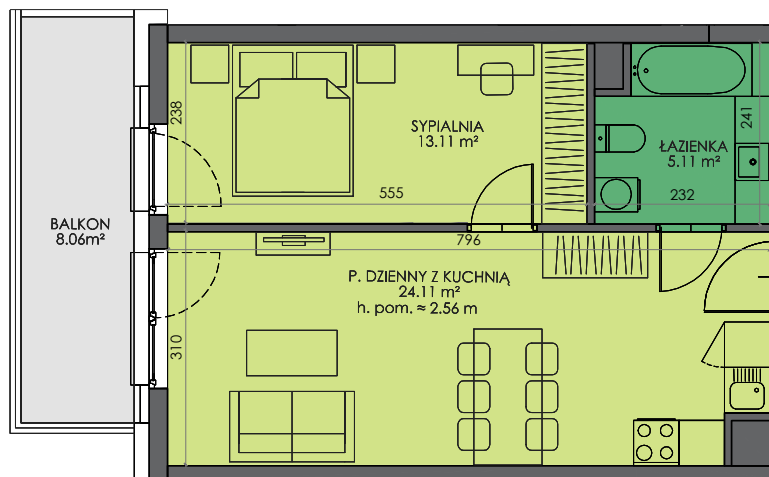

ARMII 7 KRAJOWEJ

BUDYNEK	B
KONDYGNACJA	7
MIESZKANIE	B.7.M8
LICZBA POKOI	2
POWIERZCHNIA UŻYTKOWA	42.33 m²
POWIERZCHNIA BALKONU	8.06 m ²

SCHEMAT KONDYGNACJI

SCHEMAT OSIEDLA

0 1 2
m

— ściany i elementy zgodnie z PnB
 - - - - - przykładowa aranżacja