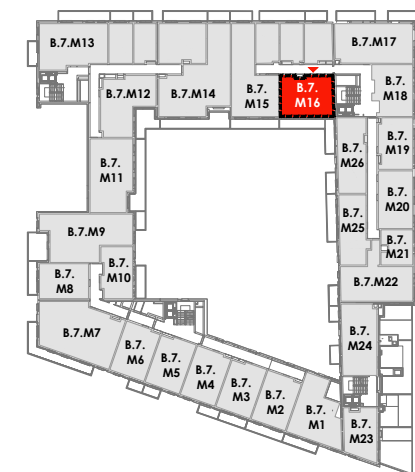

ARMII KRAJOWEJ 7

BUDYNEK	B
KONDYGNACJA	7
MIESZKANIE	B.7.M16
LICZBA POKOI	2
POWIERZCHNIA UŻYTKOWA	51.77 m²
POWIERZCHNIA BALKONU	10.94 m ²

SCHEMAT KONDYGNACJI

SCHEMAT OSIEDLA

— ściany i elementy zgodnie z PnB
 - - - - - przykładowa aranżacja

Prezentowane rzuty zostały załączone w celu przedstawienia rozkładu funkcjonalnego i należy je traktować poglądowo.