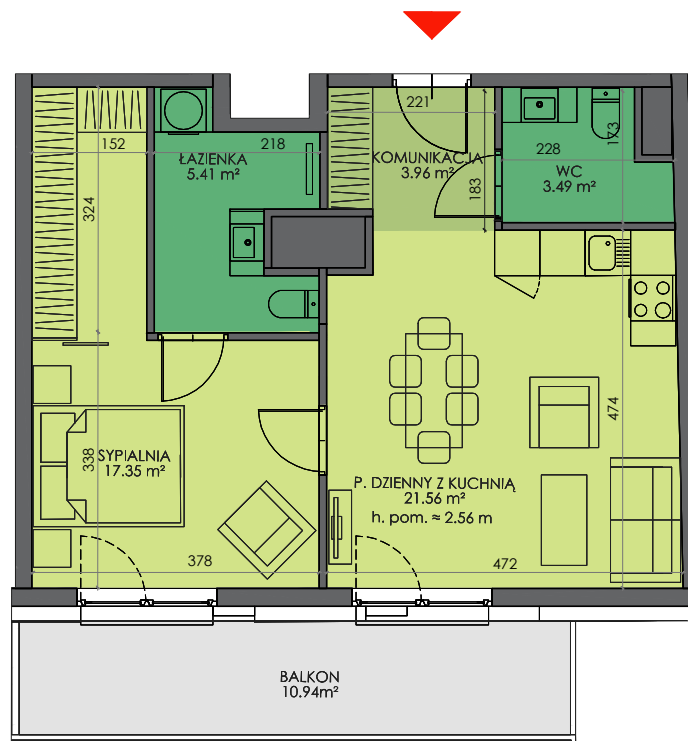

ARMII KRAJOWEJ 7

BUDYNEK	B
KONDYGNACJA	7
MIESZKANIE	B.7.M16
LICZBA POKOI	2
POWIERZCHNIA UŻYTKOWA	51.77 m²
POWIERZCHNIA BALKONU	10.94 m ²

SCHEMAT KONDYGNACJI

SCHEMAT OSIEDLA

— ściany i elementy zgodnie z PnB
 - - - - - przykładowa aranżacja

Prezentowane rzuty zostały załączone w celu przedstawienia rozkładu funkcjonalnego i należy je traktować poglądowo.