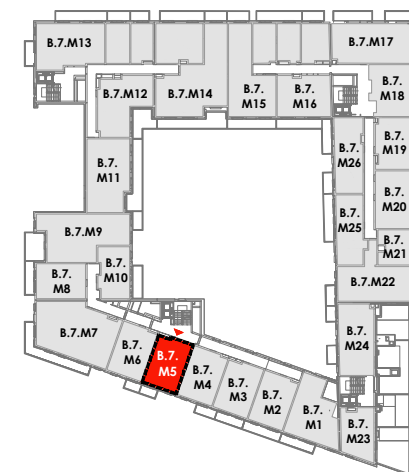

ARMII 7 KRAJOWEJ

BUDYNEK	B
KONDYGNACJA	7
MIESZKANIE	B.7.M5
LICZBA POKOI	2
POWIERZCHNIA UŻYTKOWA	45.34 m²
POWIERZCHNIA BALKONU	3.94 m ²

SCHEMAT KONDYGNACJI

SCHEMAT OSIEDLA

0 1m 2

— ściany i elementy zgodnie z PnB
 - - - - - przykładowa aranżacja