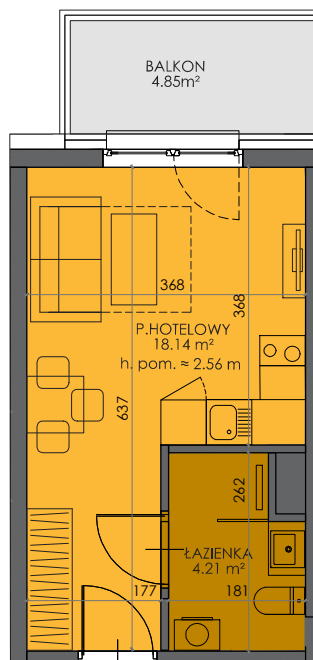

ARMII 7 KRAJOWEJ

BUDYNEK	B
KONDYGNACJA	4
POKÓJ HOTELOWY	B.4.H4
POWIERZCHNIA UŻYTKOWA	22.35 m²
POWIERZCHNIA BALKONU	4.85 m ²

SCHEMAT KONDYGNACJI

SCHEMAT OSIEDLA

0 1m 2

— ściany i elementy zgodnie z PnB
 - - - - - przykładowa aranżacja