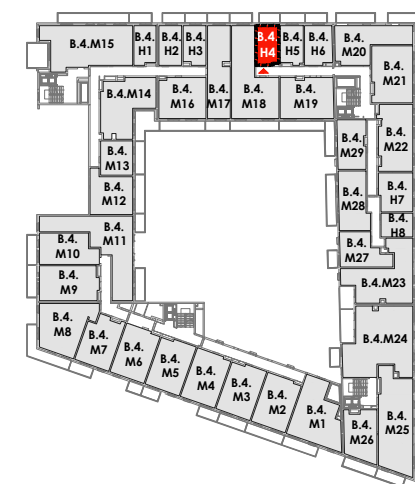

ARMII 7 KRAJOWEJ

BUDYNEK	B
KONDYGNACJA	4
POKÓJ HOTELOWY	B.4.H4
POWIERZCHNIA UŻYTKOWA	22.35 m²
POWIERZCHNIA BALKONU	4.85 m ²

SCHEMAT KONDYGNACJI

SCHEMAT OSIEDLA

0 1m 2

— ściany i elementy zgodnie z PnB
 - - - - - przykładowa aranżacja