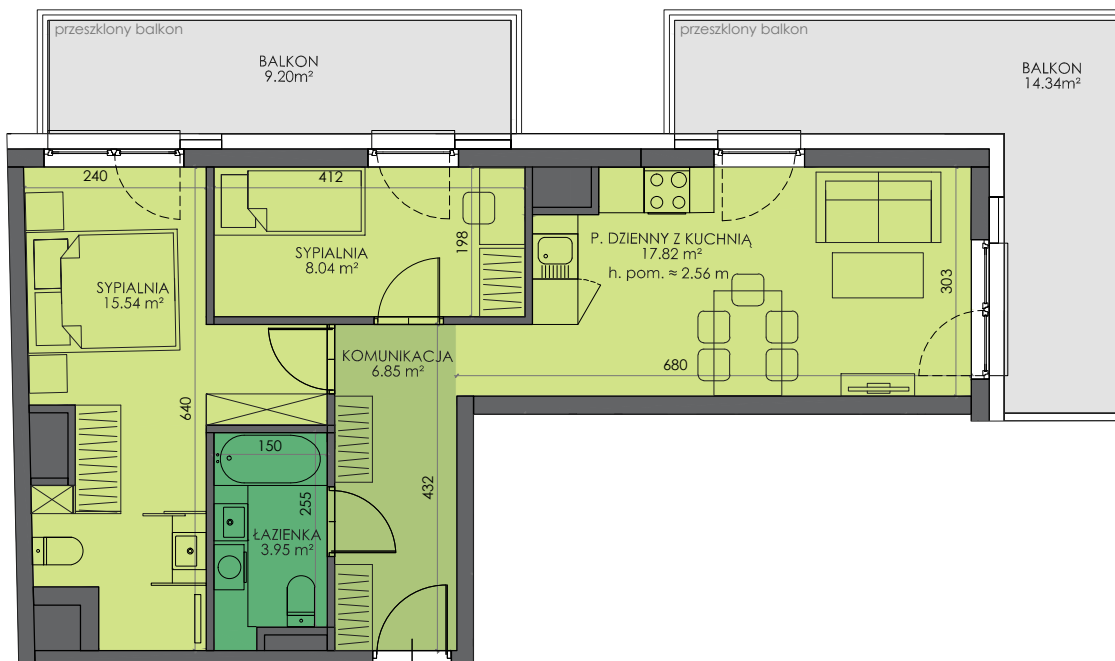

ARMII 7 KRAJOWEJ

BUDYNEK	B
KONDYGNACJA	3
MIESZKANIE	B.3.M19
LICZBA POKOI	3
POWIERZCHNIA UŻYTKOWA	52.20 m²
POWIERZCHNIA BALKONU	23.54 m ²

SCHEMAT KONDYGNACJI

SCHEMAT OSIEDLA

0 1m 2

— ściany i elementy zgodnie z PnB
 - - - - - przykładowa aranżacja