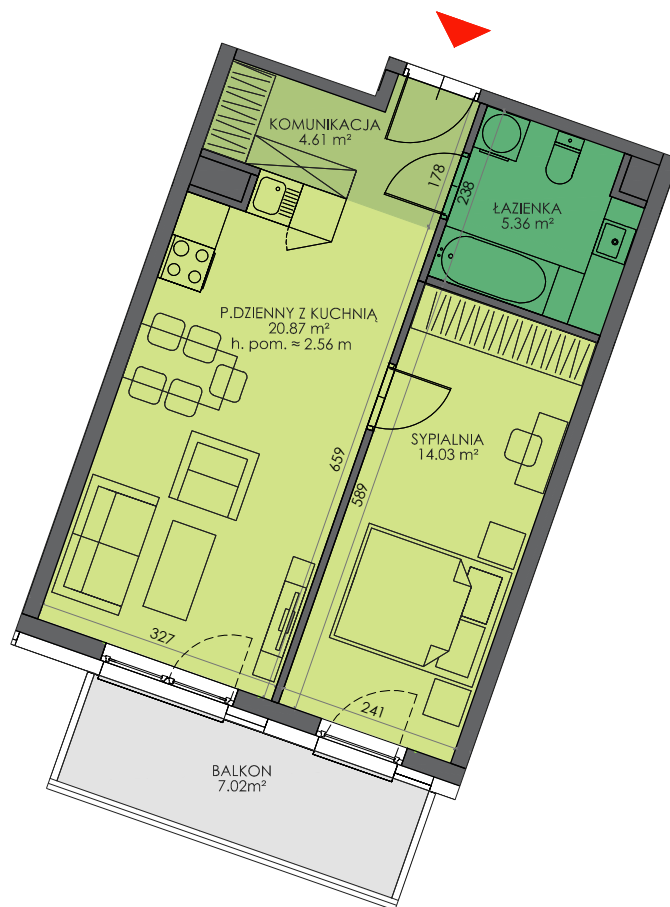

ARMII 7 KRAJOWEJ

BUDYNEK	B
KONDYGNACJA	8
MIESZKANIE	B.8.M3
LICZBA POKOI	2
POWIERZCHNIA UŻYTKOWA	44.87 m²
POWIERZCHNIA BALKONU	7.02 m ²

SCHEMAT KONDYGNACJI

SCHEMAT OSIEDLA

0 1m 2

— ściany i elementy zgodnie z PnB
 - - - - - przykładowa aranżacja