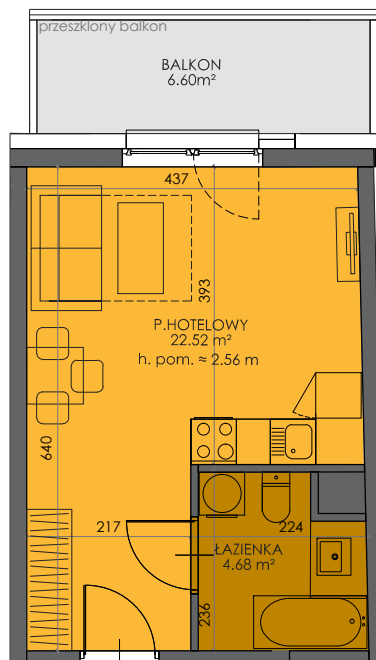

ARMII 7 KRAJOWEJ

BUDYNEK	B
KONDYGNACJA	2
POKÓJ HOTELOWY	B.2.H12
POWIERZCHNIA UŻYTKOWA	27.20 m²
POWIERZCHNIA BALKONU	6.60 m ²

SCHEMAT KONDYGNACJI

SCHEMAT OSIEDLA

0 1m 2

— ściany i elementy zgodnie z PnB
 - - - - - przykładowa aranżacja