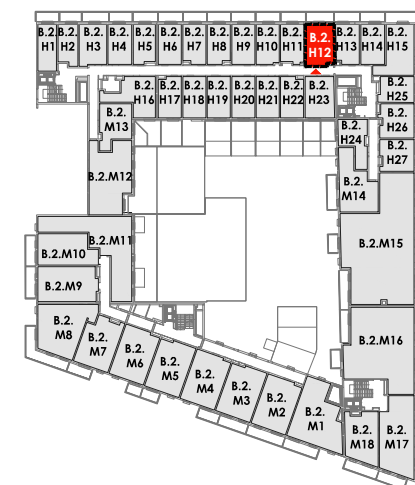

ARMII 7 KRAJOWEJ

BUDYNEK	B
KONDYGNACJA	2
POKÓJ HOTELOWY	B.2.H12
POWIERZCHNIA UŻYTKOWA	27.20 m²
POWIERZCHNIA BALKONU	6.60 m ²

SCHEMAT KONDYGNACJI

SCHEMAT OSIEDLA

0 1m 2

— ściany i elementy zgodnie z PnB
 - - - - - przykładowa aranżacja