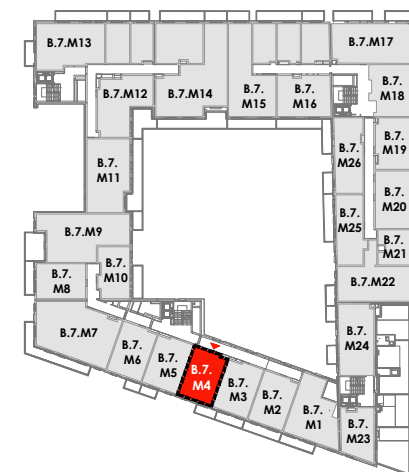

ARMII 7 KRAJOWEJ

BUDYNEK	B
KONDYGNACJA	7
MIESZKANIE	B.7.M4
LICZBA POKOI	2
POWIERZCHNIA UŻYTKOWA	45.28 m²
POWIERZCHNIA BALKONU	5.01 m ²

SCHEMAT KONDYGNACJI

SCHEMAT OSIEDLA

0 1m 2

— ściany i elementy zgodnie z PnB
 - - - - - przykładowa aranżacja