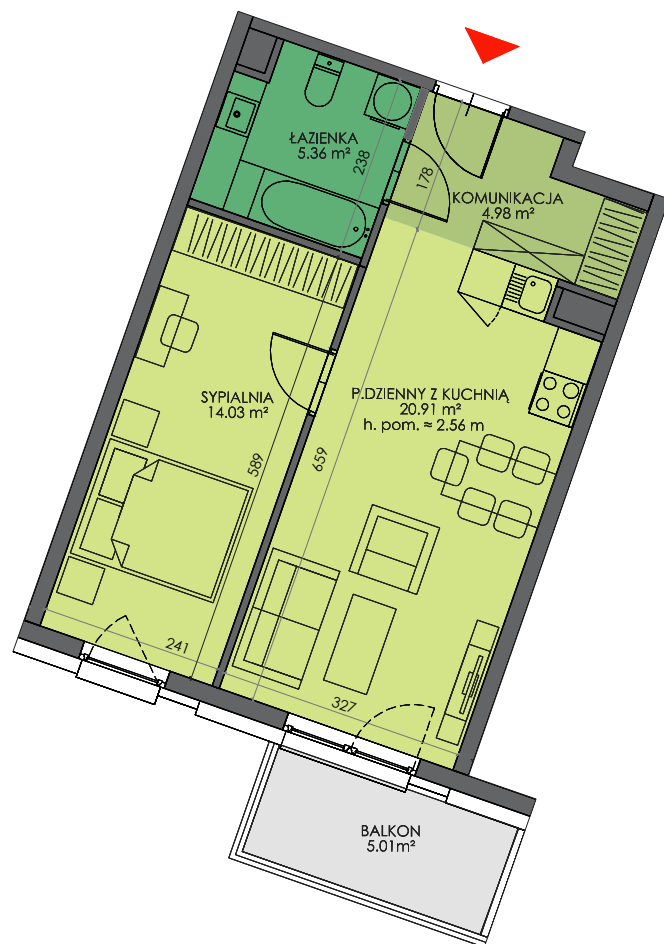

ARMII 7 KRAJOWEJ

BUDYNEK	B
KONDYGNACJA	7
MIESZKANIE	B.7.M4
LICZBA POKOI	2
POWIERZCHNIA UŻYTKOWA	45.28 m²
POWIERZCHNIA BALKONU	5.01 m ²

SCHEMAT KONDYGNACJI

SCHEMAT OSIEDLA

0 1m 2

— ściany i elementy zgodnie z PnB
 - - - - - przykładowa aranżacja