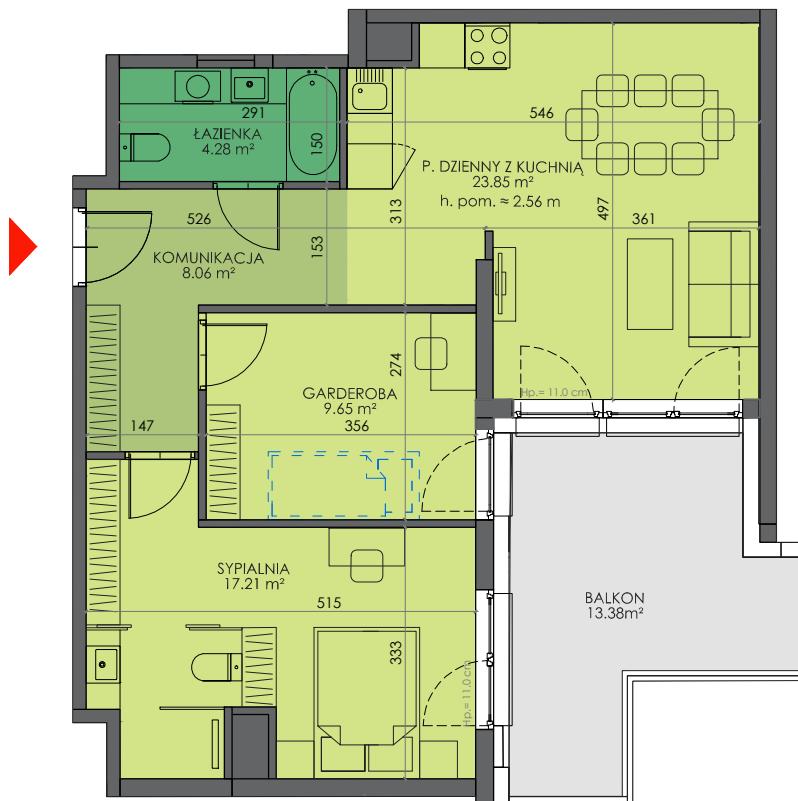

ARMII 7 KRAJOWEJ

BUDYNEK	B
KONDYGNACJA	4
MIESZKANIE	B.4.M14
LICZBA POKOI	2
POWIERZCHNIA UŻYTKOWA	63.05 m²
POWIERZCHNIA BALKONU	13.38 m ²

SCHEMAT KONDYGNACJI

SCHEMAT OSIEDLA

0 1m 2

— ściany i elementy zgodnie z PnB
 - - - - - przykładowa aranżacja

Prezentowane rzuty zostały załączone w celu przedstawienia rozkładu funkcjonalnego i należy je traktować poglądowo.