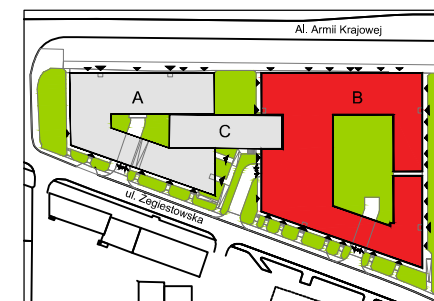

ARMII 7 KRAJOWEJ

BUDYNEK	B
KONDYGNACJA	4
MIESZKANIE	B.4.M14
LICZBA POKOI	2
POWIERZCHNIA UŻYTKOWA	63.05 m²
POWIERZCHNIA BALKONU	13.38 m ²

SCHEMAT KONDYGNACJI

SCHEMAT OSIEDLA

0 1m 2

— ściany i elementy zgodnie z PnB
 - - - - - przykładowa aranżacja

Prezentowane rzuty zostały załączone w celu przedstawienia rozkładu funkcjonalnego i należy je traktować poglądowo.