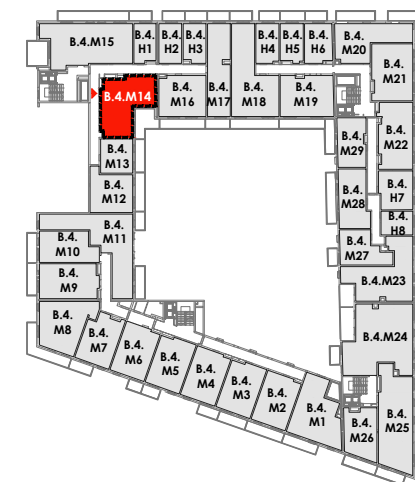

ARMII 7 KRAJOWEJ

BUDYNEK	B
KONDYGNACJA	4
MIESZKANIE	B.4.M14
LICZBA POKOI	2
POWIERZCHNIA UŻYTKOWA	63.05 m²
POWIERZCHNIA BALKONU	13.38 m ²

SCHEMAT KONDYGNACJI

SCHEMAT OSIEDLA

0 1m 2

— ściany i elementy zgodnie z PnB
 - - - - - przykładowa aranżacja

Prezentowane rzuty zostały załączone w celu przedstawienia rozkładu funkcjonalnego i należy je traktować poglądowo.