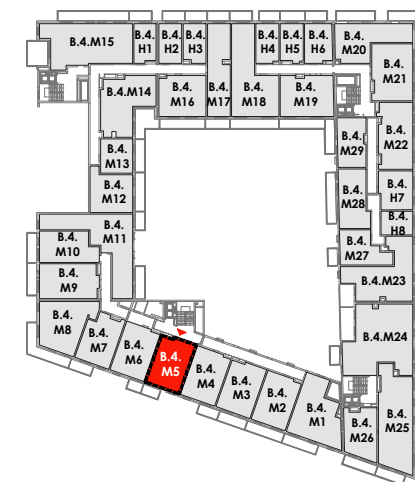

ARMII 7 KRAJOWEJ

BUDYNEK	B
KONDYGNACJA	4
MIESZKANIE	B.4.M5
LICZBA POKOI	2
POWIERZCHNIA UŻYTKOWA	45.34 m²
POWIERZCHNIA BALKONU	4.18 m ²

SCHEMAT KONDYGNACJI

SCHEMAT OSIEDLA

0 1m 2

— ściany i elementy zgodnie z PnB
 - - - - - przykładowa aranżacja