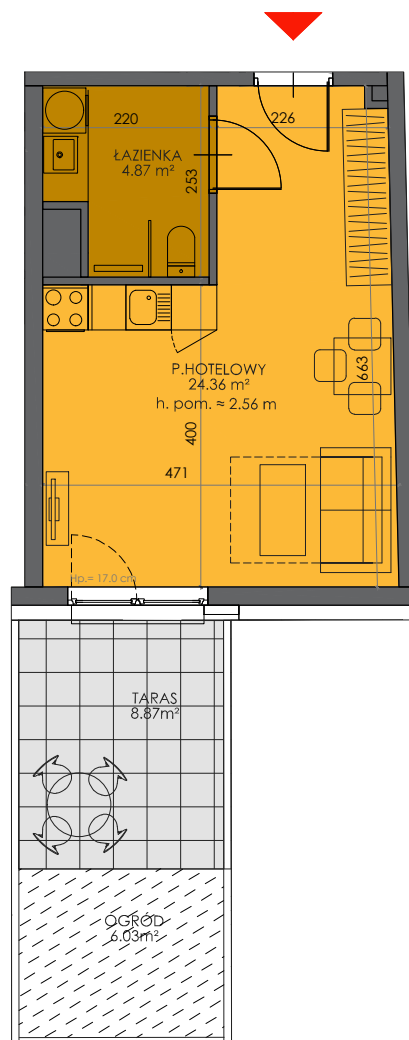

ARMII 7 KRAJOWEJ

BUDYNEK	B
KONDYGNACJA	2
POKÓJ HOTELOWY	B.2.H23
POWIERZCHNIA UŻYTKOWA	29.23 m²
POWIERZCHNIA TARASU	14.90 m ²

SCHEMAT KONDYGNACJI

SCHEMAT OSIEDLA

0 1m 2

— ściany i elementy zgodnie z PnB
 - - - - - przykładowa aranżacja