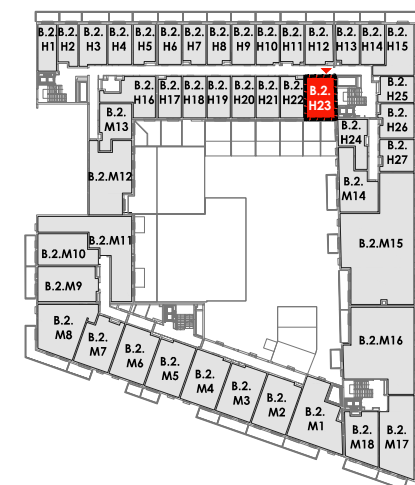

ARMII 7 KRAJOWEJ

BUDYNEK	B
KONDYGNACJA	2
POKÓJ HOTELOWY	B.2.H23
POWIERZCHNIA UŻYTKOWA	29.23 m²
POWIERZCHNIA TARASU	14.90 m ²

SCHEMAT KONDYGNACJI

SCHEMAT OSIEDLA

0 1m 2

— ściany i elementy zgodnie z PnB
 - - - - - przykładowa aranżacja