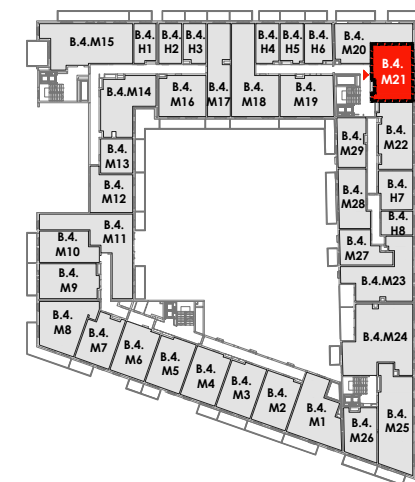

ARMII 7 KRAJOWEJ

BUDYNEK	B
KONDYGNACJA	4
MIESZKANIE	B.4.M21
LICZBA POKOI	3
POWIERZCHNIA UŻYTKOWA	54.96 m²
POWIERZCHNIA BALKONU	12.65 m ²

SCHEMAT KONDYGNACJI

SCHEMAT OSIEDLA

0 1m 2

— ściany i elementy zgodnie z PnB
 - - - - - przykładowa aranżacja