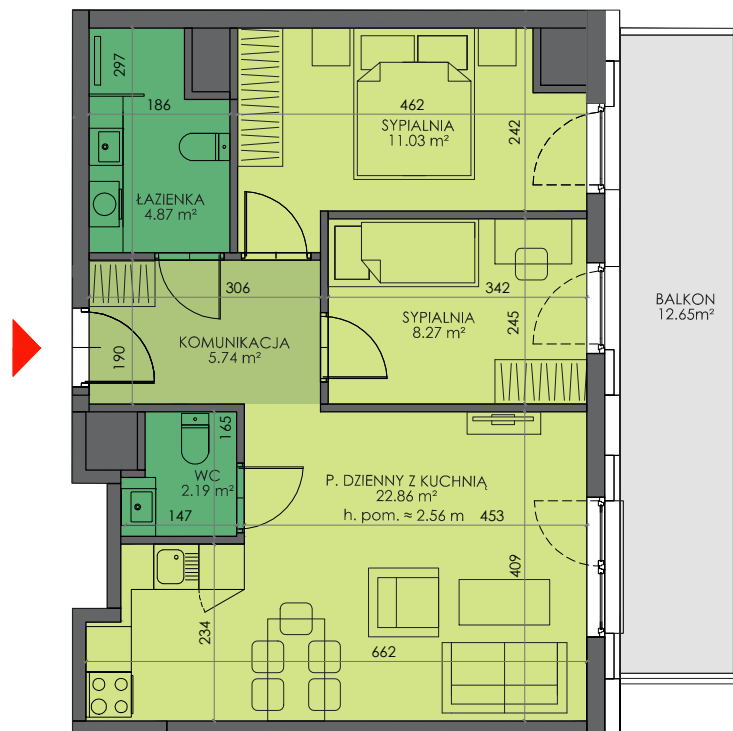

ARMII 7 KRAJOWEJ

BUDYNEK	B
KONDYGNACJA	4
MIESZKANIE	B.4.M21
LICZBA POKOI	3
POWIERZCHNIA UŻYTKOWA	54.96 m²
POWIERZCHNIA BALKONU	12.65 m ²

SCHEMAT KONDYGNACJI

SCHEMAT OSIEDLA

0 1m 2

— ściany i elementy zgodnie z PnB
 - - - - - przykładowa aranżacja