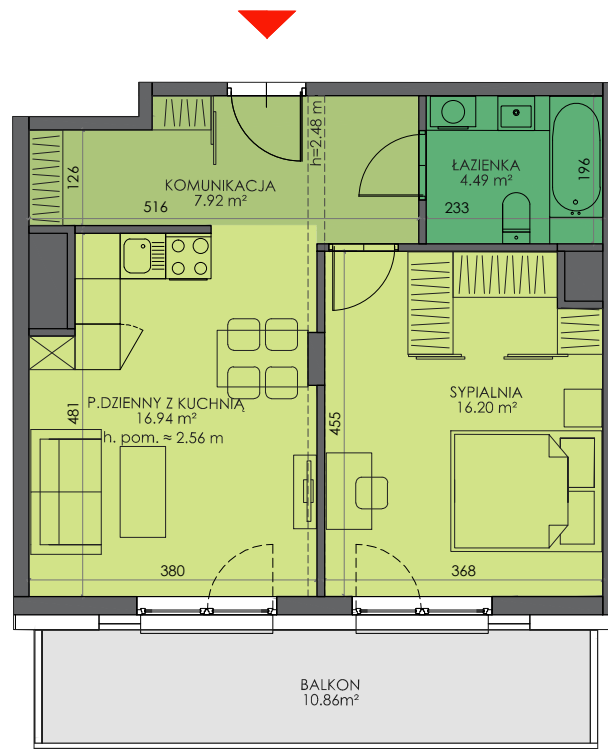

ARMII 7 KRAJOWEJ

BUDYNEK	B
KONDYGNACJA	5
MIESZKANIE	B.5.M16
LICZBA POKOI	2
POWIERZCHNIA UŻYTKOWA	45.55 m²
POWIERZCHNIA BALKONU	10.86 m ²

SCHEMAT KONDYGNACJI

SCHEMAT OSIEDLA

0 1m 2

— ściany i elementy zgodnie z PnB
 - - - - - przykładowa aranżacja