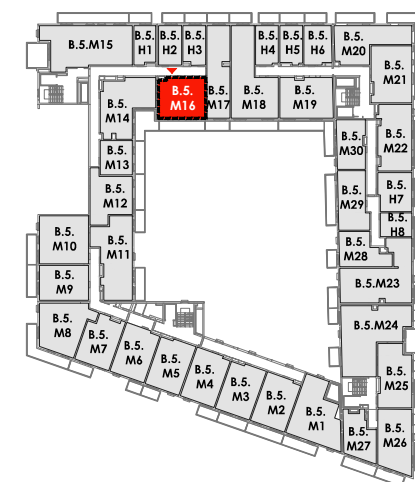

ARMII 7 KRAJOWEJ

BUDYNEK	B
KONDYGNACJA	5
MIESZKANIE	B.5.M16
LICZBA POKOI	2
POWIERZCHNIA UŻYTKOWA	45.55 m²
POWIERZCHNIA BALKONU	10.86 m ²

SCHEMAT KONDYGNACJI

SCHEMAT OSIEDLA

0 1m 2

— ściany i elementy zgodnie z PnB
 - - - - - przykładowa aranżacja