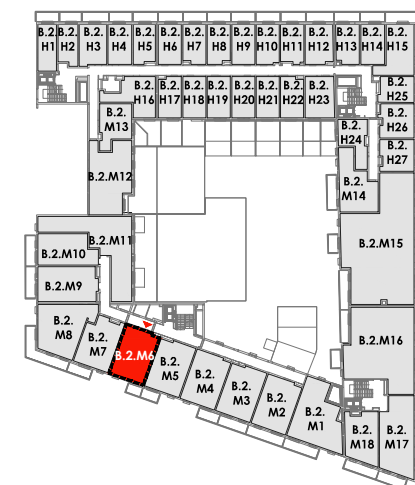

ARMII 7 KRAJOWEJ

BUDYNEK	B
KONDYGNACJA	2
MIESZKANIE	B.2.M6
LICZBA POKOI	2
POWIERZCHNIA UŻYTKOWA	45.49 m²
POWIERZCHNIA BALKONU	3.50 m ²

SCHEMAT KONDYGNACJI

SCHEMAT OSIEDLA

0 1m 2

— ściany i elementy zgodnie z PnB
 - - - - - przykładowa aranżacja