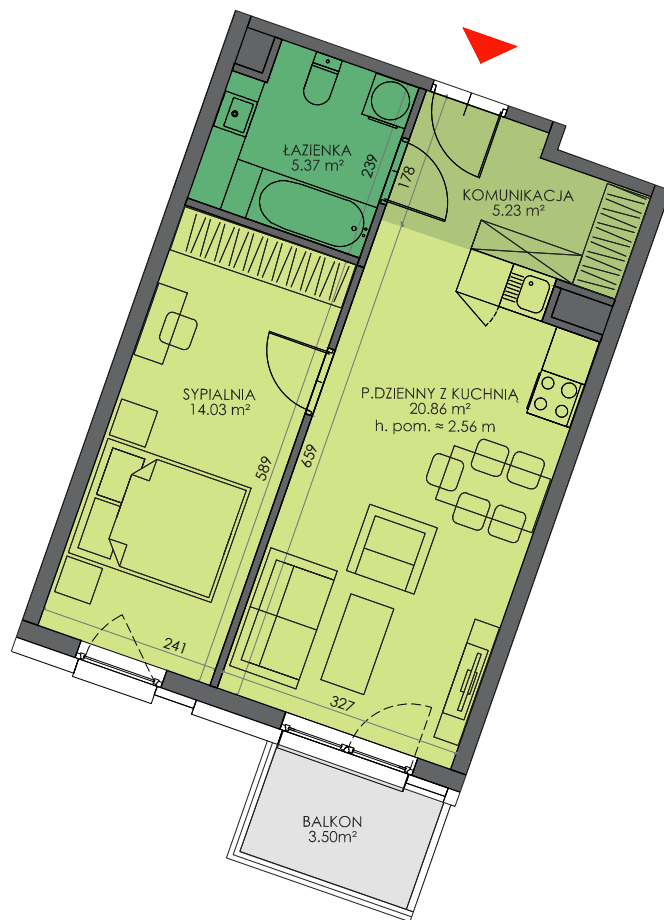

ARMII 7 KRAJOWEJ

BUDYNEK	B
KONDYGNACJA	2
MIESZKANIE	B.2.M6
LICZBA POKOI	2
POWIERZCHNIA UŻYTKOWA	45.49 m²
POWIERZCHNIA BALKONU	3.50 m ²

SCHEMAT KONDYGNACJI

SCHEMAT OSIEDLA

0 1m 2

— ściany i elementy zgodnie z PnB
 - - - - - przykładowa aranżacja