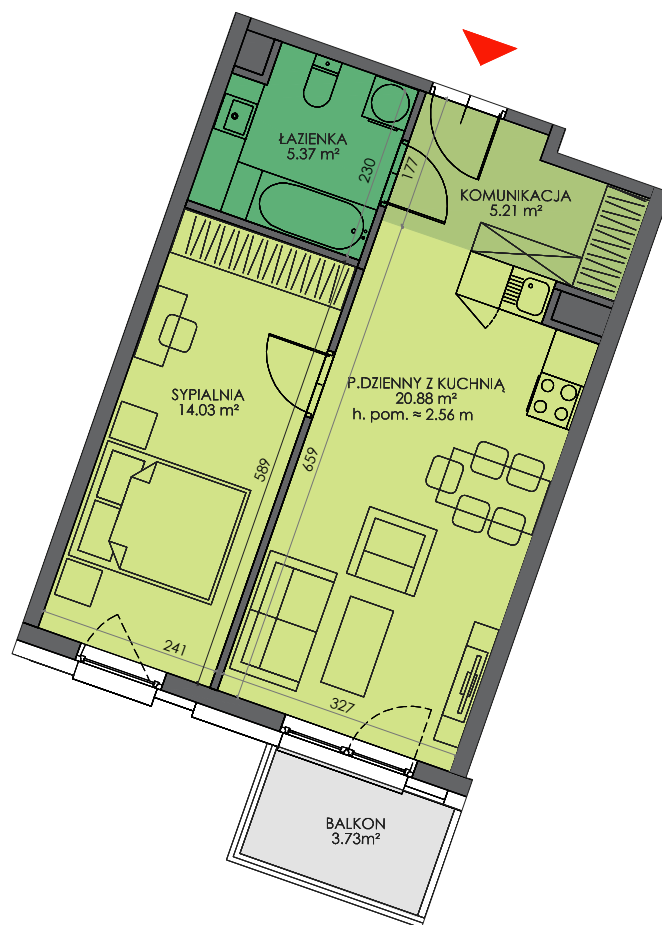

ARMII 7 KRAJOWEJ

BUDYNEK	B
KONDYGNACJA	7
MIESZKANIE	B.7.M6
LICZBA POKOI	2
POWIERZCHNIA UŻYTKOWA	45.49 m²
POWIERZCHNIA BALKONU	3.73 m ²

SCHEMAT KONDYGNACJI

SCHEMAT OSIEDLA

0 1m 2

— ściany i elementy zgodnie z PnB
 - - - - - przykładowa aranżacja