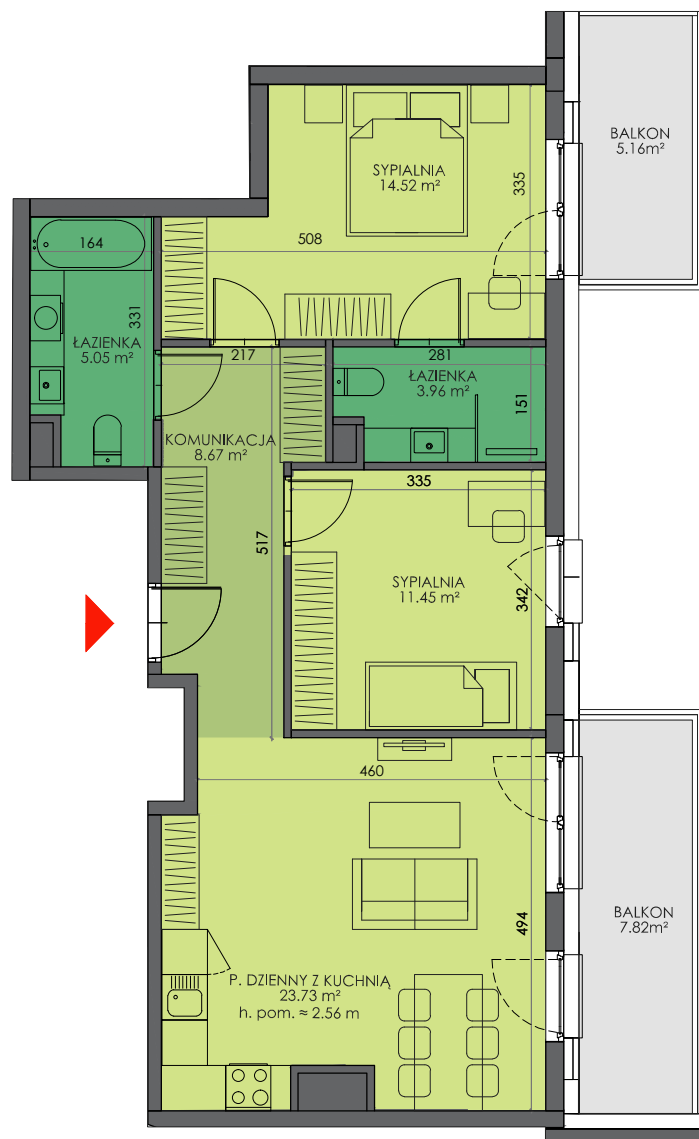

ARMII KRAJOWEJ 7

BUDYNEK	B
KONDYGNACJA	5
MIESZKANIE	B.5.M11
LICZBA POKOI	3
POWIERZCHNIA UŻYTKOWA	67.38 m²
POWIERZCHNIA BALKONU	12.98 m ²

SCHEMAT KONDYGNACJI

SCHEMAT OSIEDLA

0 1m 2

— ściany i elementy zgodnie z PnB
 - - - - - przykładowa aranżacja