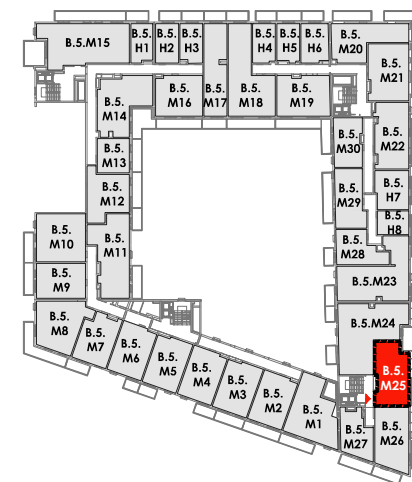

ARMII 7 KRAJOWEJ

BUDYNEK	B
KONDYGNACJA	5
MIESZKANIE	B.5.M25
LICZBA POKOI	2
POWIERZCHNIA UŻYTKOWA	49.26 m²
POWIERZCHNIA BALKONU	6.46 m ²

SCHEMAT KONDYGNACJI

SCHEMAT OSIEDLA

0 1m 2

— ściany i elementy zgodnie z PnB
 - - - - - przykładowa aranżacja