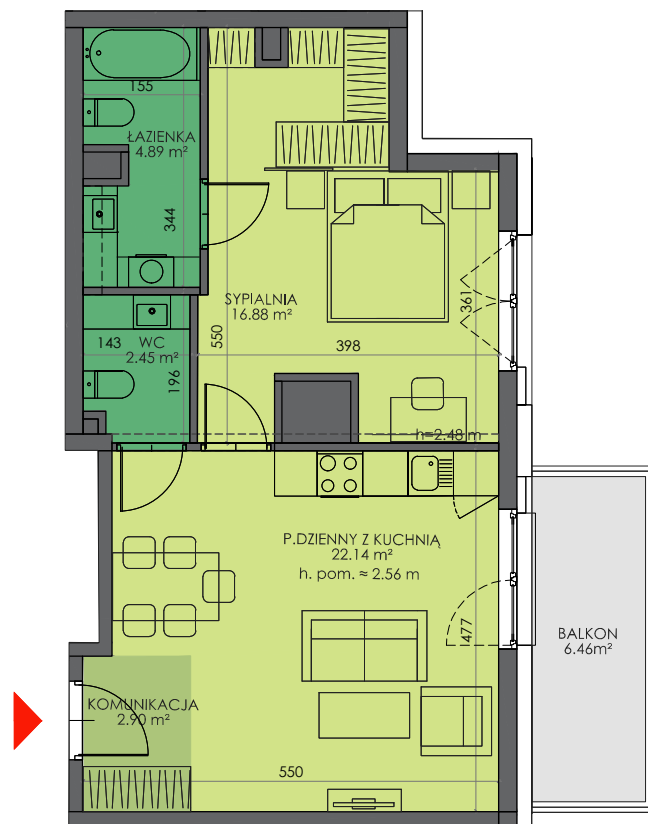

ARMII 7 KRAJOWEJ

BUDYNEK	B
KONDYGNACJA	5
MIESZKANIE	B.5.M25
LICZBA POKOI	2
POWIERZCHNIA UŻYTKOWA	49.26 m²
POWIERZCHNIA BALKONU	6.46 m ²

SCHEMAT KONDYGNACJI

SCHEMAT OSIEDLA

0 1m 2

— ściany i elementy zgodnie z PnB
 - - - - - przykładowa aranżacja