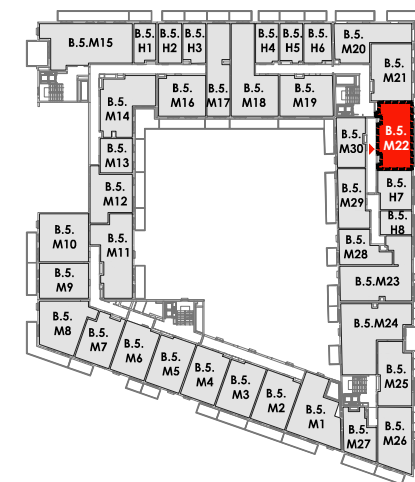

# ARMII 7 KRAJOWEJ

BUDYNEK	B
KONDYGNACJA	5
MIESZKANIE	B.5.M22
LICZBA POKOI	3
<b>POWIERZCHNIA UŻYTKOWA</b>	<b>52.69 m<sup>2</sup></b>
POWIERZCHNIA BALKONU	11.16 m <sup>2</sup>

SCHEMAT KONDYGNACJI

SCHEMAT OSIEDLA

0 1m 2

— ściany i elementy zgodnie z PnB  
 - - - - - przykładowa aranżacja