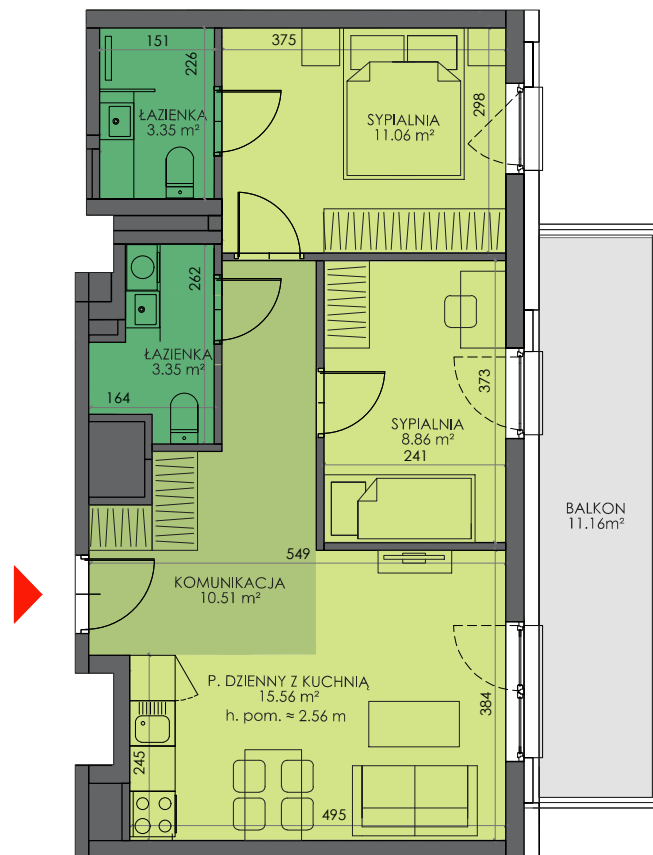

# ARMII 7 KRAJOWEJ

BUDYNEK	B
KONDYGNACJA	5
MIESZKANIE	B.5.M22
LICZBA POKOI	3
<b>POWIERZCHNIA UŻYTKOWA</b>	<b>52.69 m<sup>2</sup></b>
POWIERZCHNIA BALKONU	11.16 m <sup>2</sup>

SCHEMAT KONDYGNACJI

SCHEMAT OSIEDLA

0 1m 2

— ściany i elementy zgodnie z PnB  
 - - - - - przykładowa aranżacja