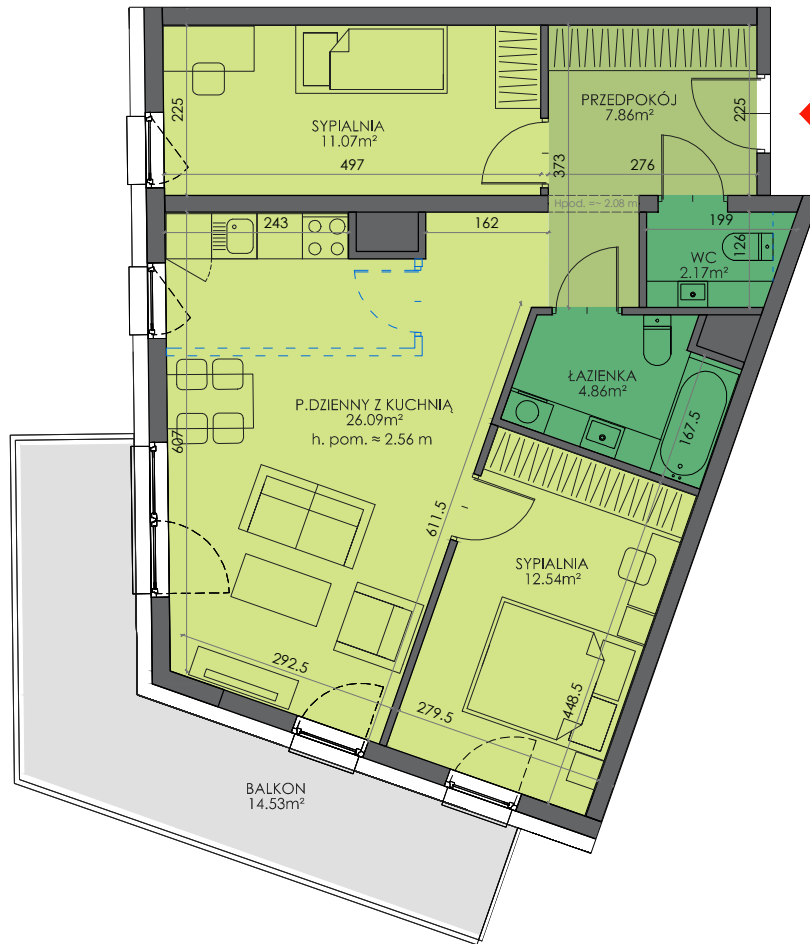

ARMII KRAJOWEJ 7

BUDYNEK	A
KONDYGNACJA	7
MIESZKANIE	A.7.M8
LICZBA POKOI	3
POWIERZCHNIA UŻYTKOWA	64.59 m²
POWIERZCHNIA BALKONÓW	14.53 m ²

SCHEMAT KONDYGNACJI

SCHEMAT OSIEDLA

- ściany i elementy zgodnie z PnB
- przykładowa aranżacja
- miejsca prowadzenia instalacji pod stropem, obniżenie o ok. 0.3 m

Prezentowane rzuty zostały załączone w celu przedstawienia rozkładu funkcjonalnego i należy je traktować poglądowo.