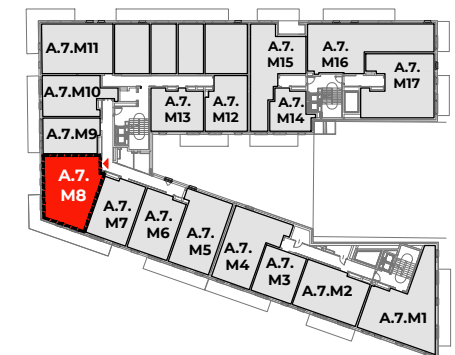

ARMII KRAJOWEJ 7

BUDYNEK	A
KONDYGNACJA	7
MIESZKANIE	A.7.M8
LICZBA POKOI	3
POWIERZCHNIA UŻYTKOWA	64.59 m²
POWIERZCHNIA BALKONÓW	14.53 m ²

SCHEMAT KONDYGNACJI

SCHEMAT OSIEDLA

- ściany i elementy zgodnie z PnB
- przykładowa aranżacja
- miejsca prowadzenia instalacji pod stropem, obniżenie o ok. 0.3 m

Prezentowane rzuty zostały załączone w celu przedstawienia rozkładu funkcjonalnego i należy je traktować poglądowo.