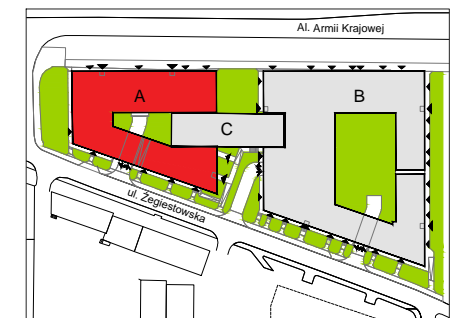

ARMII KRAJOWEJ 7

BUDYNEK	A
KONDYGNACJA	7
MIESZKANIE	A.7.M8
LICZBA POKOI	3
POWIERZCHNIA UŻYTKOWA	64.59 m²
POWIERZCHNIA BALKONÓW	14.53 m ²

SCHEMAT KONDYGNACJI

SCHEMAT OSIEDLA

- ściany i elementy zgodnie z PnB
- przykładowa aranżacja
- miejsca prowadzenia instalacji pod stropem, obniżenie o ok. 0.3 m

Prezentowane rzuty zostały załączone w celu przedstawienia rozkładu funkcjonalnego i należy je traktować poglądowo.