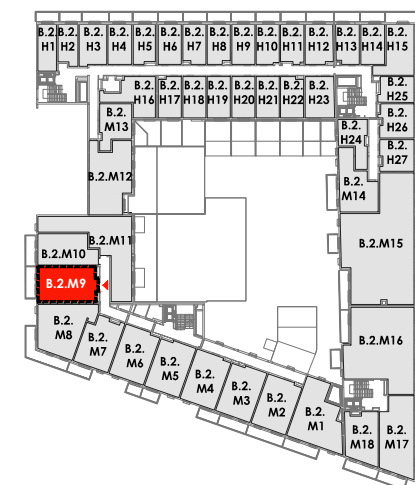

ARMII 7 KRAJOWEJ

BUDYNEK	B
KONDYGNACJA	2
MIESZKANIE	B.2.M9
LICZBA POKOI	2
POWIERZCHNIA UŻYTKOWA	50.85 m²
POWIERZCHNIA BALKONU	7.53 m ²

SCHEMAT KONDYGNACJI

SCHEMAT OSIEDLA

0 1 m 2

— ściany i elementy zgodnie z PnB
 - - - - - przykładowa aranżacja