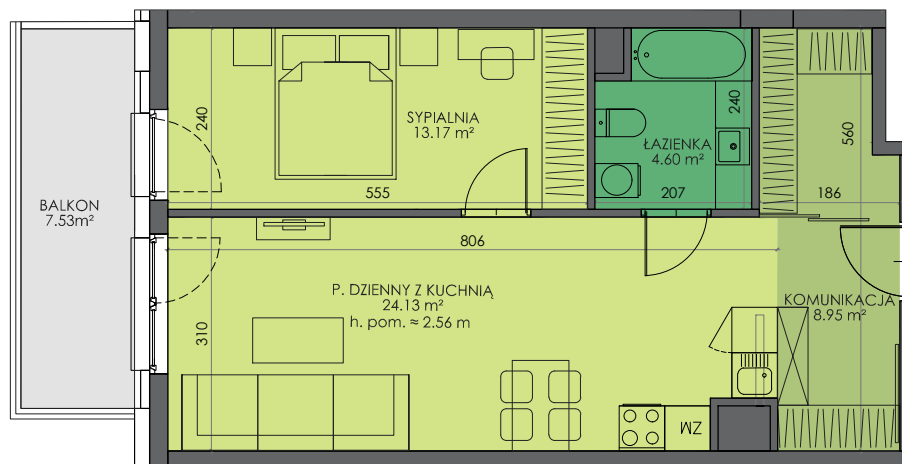

ARMII 7 KRAJOWEJ

BUDYNEK	B
KONDYGNACJA	2
MIESZKANIE	B.2.M9
LICZBA POKOI	2
POWIERZCHNIA UŻYTKOWA	50.85 m²
POWIERZCHNIA BALKONU	7.53 m ²

SCHEMAT KONDYGNACJI

SCHEMAT OSIEDLA

0 1 m 2

— ściany i elementy zgodnie z PnB
 - - - - - przykładowa aranżacja