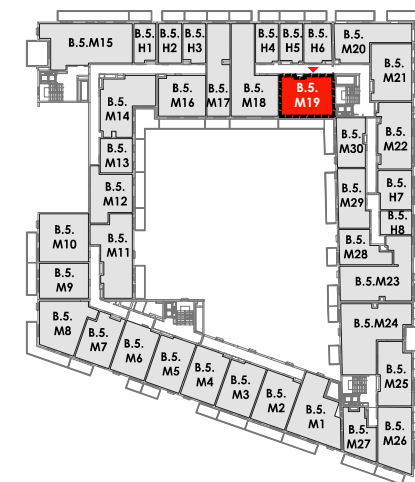

ARMII 7 KRAJOWEJ

BUDYNEK	B
KONDYGNACJA	5
MIESZKANIE	B.5.M19
LICZBA POKOI	2
POWIERZCHNIA UŻYTKOWA	51.75 m²
POWIERZCHNIA BALKONU	10.94 m ²

SCHEMAT KONDYGNACJI

SCHEMAT OSIEDLA

0 1m 2

— ściany i elementy zgodnie z PnB
 - - - - - przykładowa aranżacja