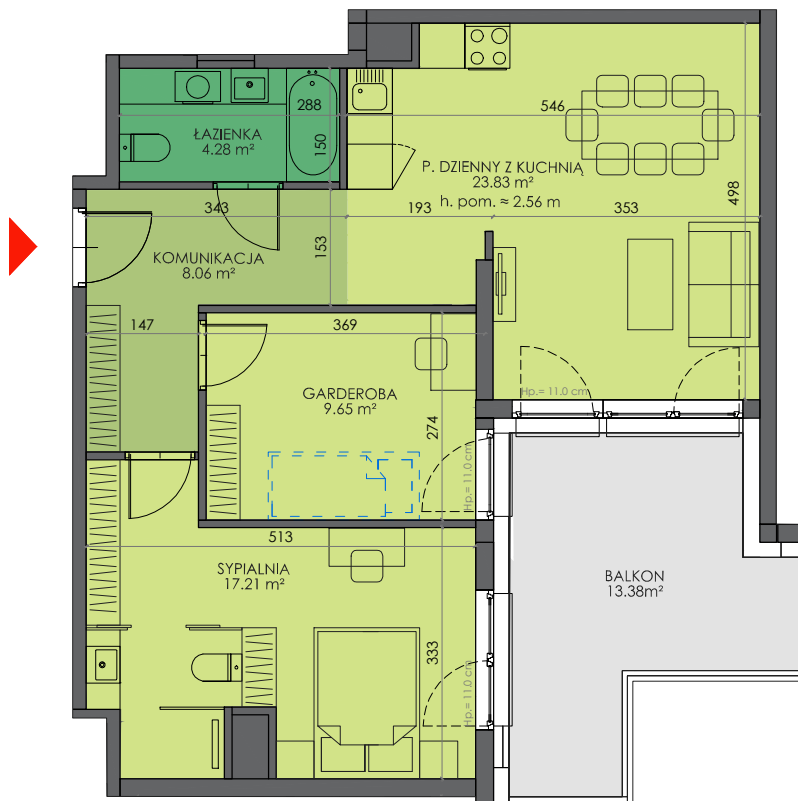

ARMII 7 KRAJOWEJ

BUDYNEK	B
KONDYGNACJA	6
MIESZKANIE	B.6.M14
LICZBA POKOI	2
POWIERZCHNIA UŻYTKOWA	63.03 m²
POWIERZCHNIA BALKONU	13.38 m ²

SCHEMAT KONDYGNACJI

SCHEMAT OSIEDLA

0 1m 2

— ściany i elementy zgodnie z PnB
 - - - - - przykładowa aranżacja

Prezentowane rzuty zostały załączone w celu przedstawienia rozkładu funkcjonalnego i należy je traktować poglądowo.