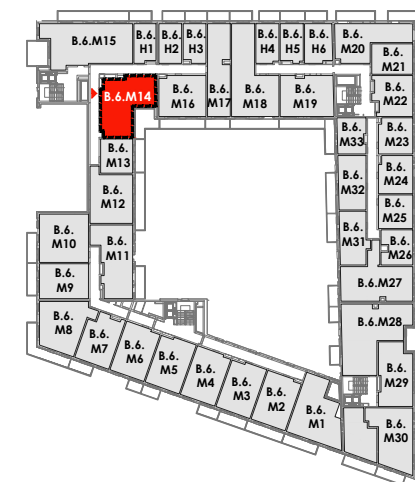

ARMII 7 KRAJOWEJ

BUDYNEK	B
KONDYGNACJA	6
MIESZKANIE	B.6.M14
LICZBA POKOI	2
POWIERZCHNIA UŻYTKOWA	63.03 m²
POWIERZCHNIA BALKONU	13.38 m ²

SCHEMAT KONDYGNACJI

SCHEMAT OSIEDLA

0 1m 2

— ściany i elementy zgodnie z PnB
 - - - - - przykładowa aranżacja

Prezentowane rzuty zostały załączone w celu przedstawienia rozkładu funkcjonalnego i należy je traktować poglądowo.