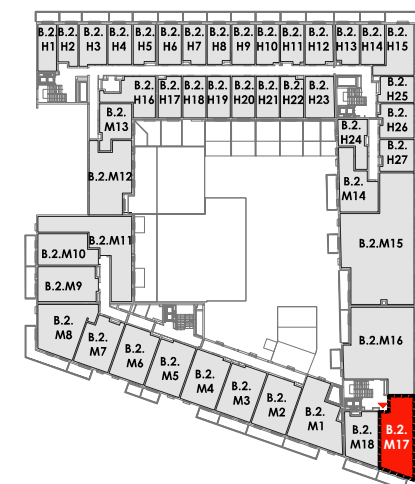

ARMII 7 KRAJOWEJ

BUDYNEK	B
KONDYGNACJA	2
MIESZKANIE	B.2.M17
LICZBA POKOI	3
POWIERZCHNIA UŻYTKOWA	61.16 m²
POWIERZCHNIA BALKONU	13.38 m ²

SCHEMAT KONDYGNACJI

SCHEMAT OSIEDLA

0 1m 2

— ściany i elementy zgodnie z PnB
 - - - - - przykładowa aranżacja