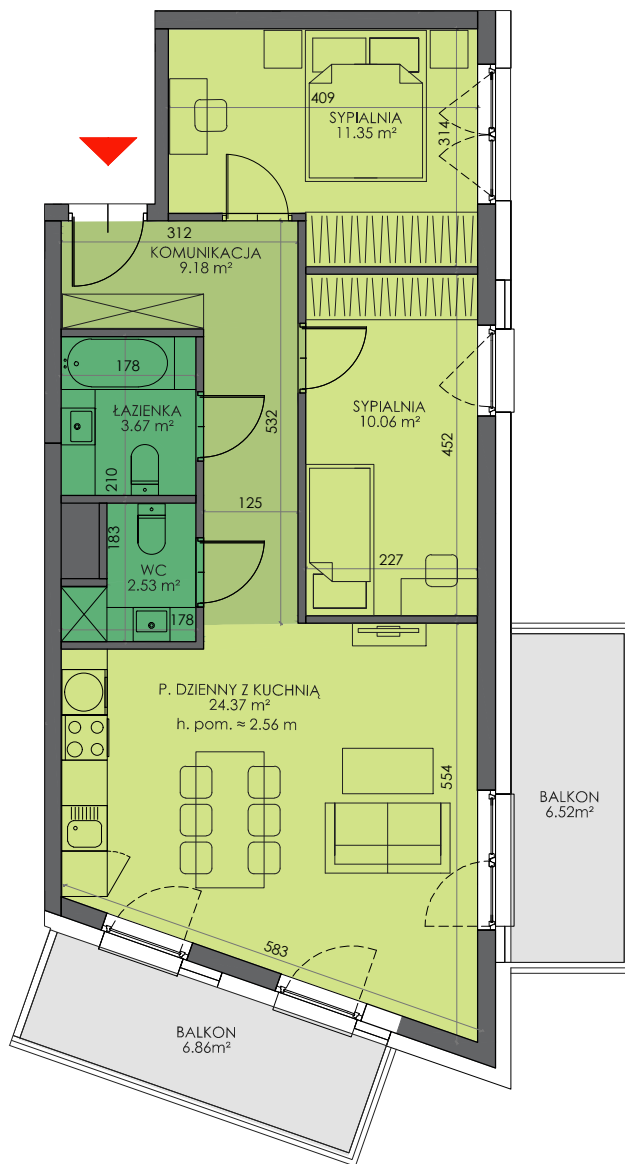

ARMII 7 KRAJOWEJ

BUDYNEK	B
KONDYGNACJA	2
MIESZKANIE	B.2.M17
LICZBA POKOI	3
POWIERZCHNIA UŻYTKOWA	61.16 m²
POWIERZCHNIA BALKONU	13.38 m ²

SCHEMAT KONDYGNACJI

SCHEMAT OSIEDLA

0 1m 2

— ściany i elementy zgodnie z PnB
 - - - - - przykładowa aranżacja