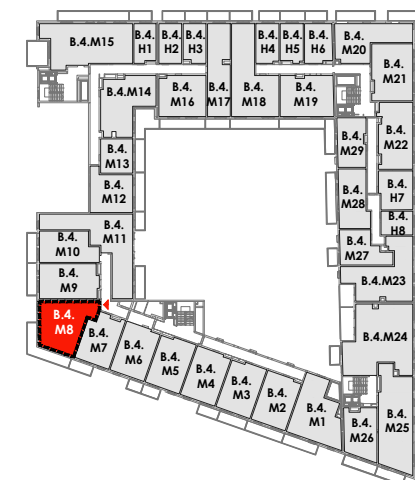

ARMII KRAJOWEJ 7

BUDYNEK	B
KONDYGNACJA	4
MIESZKANIE	B.4.M8
LICZBA POKOI	3
POWIERZCHNIA UŻYTKOWA	57.55 m²
POWIERZCHNIA BALKONU	16.15 m ²

SCHEMAT KONDYGNACJI

SCHEMAT OSIEDLA

0 1m 2

— ściany i elementy zgodnie z PnB
 - - - - - przykładowa aranżacja