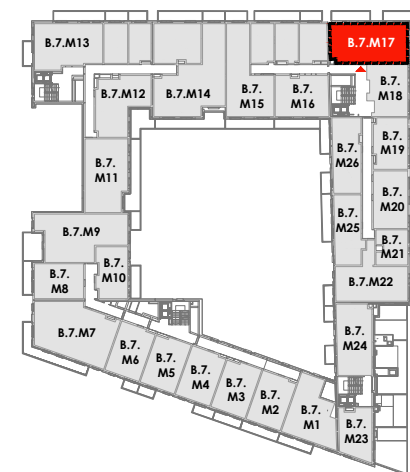

ARMII 7 KRAJOWEJ

BUDYNEK	B
KONDYGNACJA	7
MIESZKANIE	B.7.M17
LICZBA POKOI	4
POWIERZCHNIA UŻYTKOWA	72.39 m²
POWIERZCHNIA BALKONU	28.13m ²

SCHEMAT KONDYGNACJI

SCHEMAT OSIEDLA

0 1m 2

— ściany i elementy zgodnie z PnB
 - - - - - przykładowa aranżacja

Prezentowane rzuty zostały załączone w celu przedstawienia rozkładu funkcjonalnego i należy je traktować poglądowo.