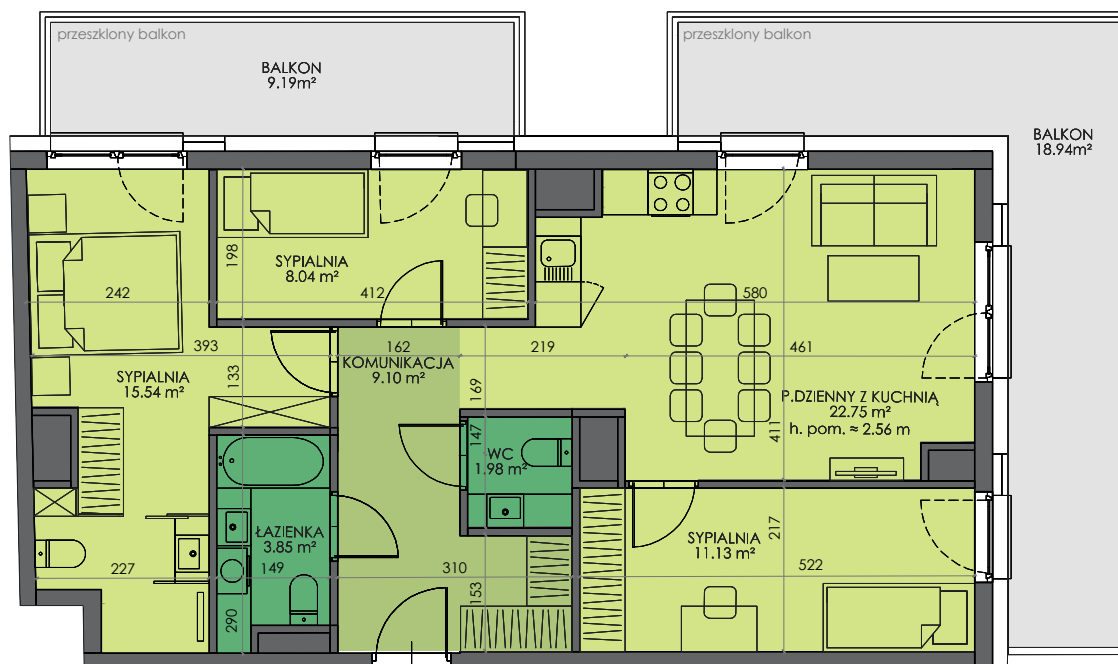

ARMII 7 KRAJOWEJ

BUDYNEK	B
KONDYGNACJA	7
MIESZKANIE	B.7.M17
LICZBA POKOI	4
POWIERZCHNIA UŻYTKOWA	72.39 m²
POWIERZCHNIA BALKONU	28.13m ²

SCHEMAT KONDYGNACJI

SCHEMAT OSIEDLA

0 1m 2

— ściany i elementy zgodnie z PnB
 - - - - - przykładowa aranżacja

Prezentowane rzuty zostały załączone w celu przedstawienia rozkładu funkcjonalnego i należy je traktować poglądowo.