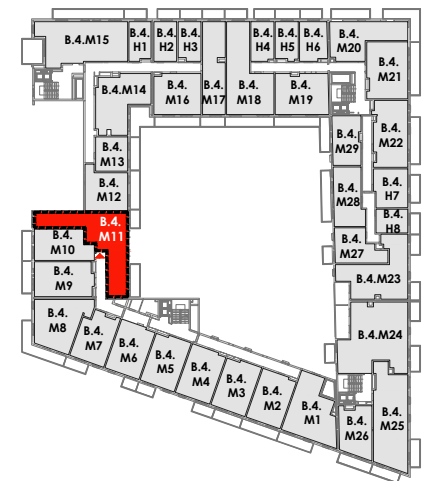

ARMII 7 KRAJOWEJ

BUDYNEK	B
KONDYGNACJA	4
MIESZKANIE	B.4.M11
LICZBA POKOI	4
POWIERZCHNIA UŻYTKOWA	80.40 m²
POWIERZCHNIA BALKONU	12.17 m ²

SCHEMAT KONDYGNACJI

SCHEMAT OSIEDLA

0 1m 2

— ściany i elementy zgodnie z PnB
 - - - - - przykładowa aranżacja