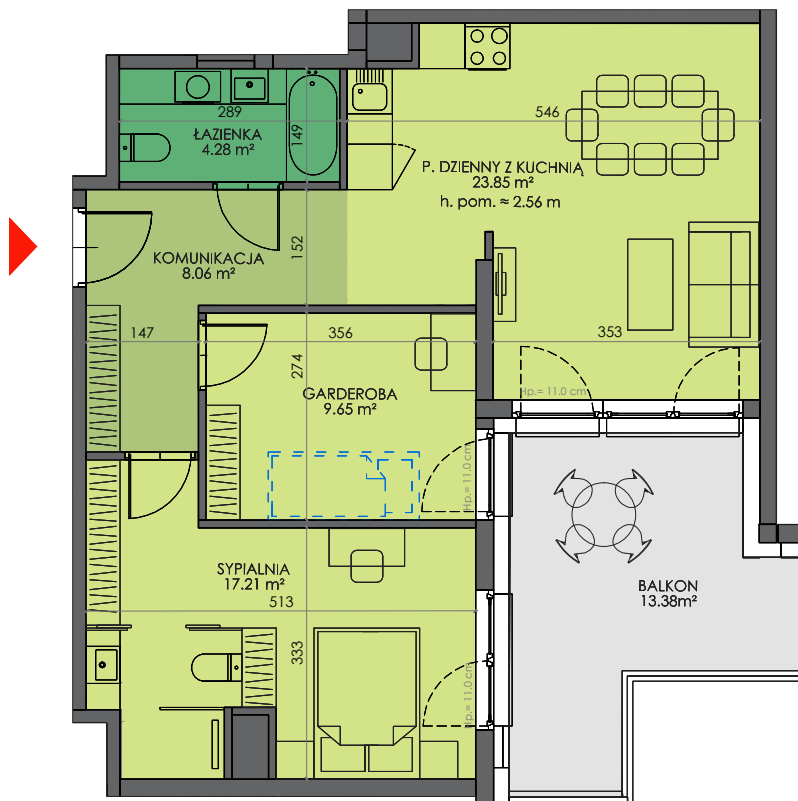

ARMII 7 KRAJOWEJ

BUDYNEK	B
KONDYGNACJA	7
MIESZKANIE	B.7.M12
LICZBA POKOI	2
POWIERZCHNIA UŻYTKOWA	63.05 m²
POWIERZCHNIA BALKONU	13.38 m ²

SCHEMAT KONDYGNACJI

SCHEMAT OSIEDLA

0 1 2
m

— ściany i elementy zgodnie z PnB
 - - - - - przykładowa aranżacja