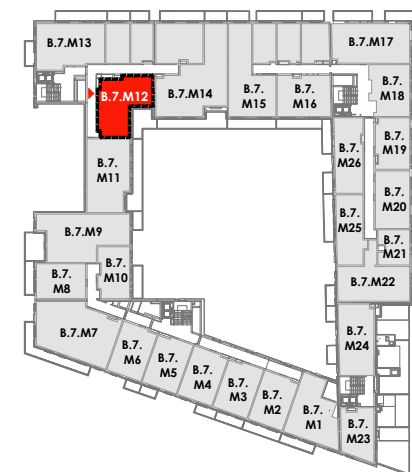

ARMII 7 KRAJOWEJ

BUDYNEK	B
KONDYGNACJA	7
MIESZKANIE	B.7.M12
LICZBA POKOI	2
POWIERZCHNIA UŻYTKOWA	63.05 m²
POWIERZCHNIA BALKONU	13.38 m ²

SCHEMAT KONDYGNACJI

SCHEMAT OSIEDLA

0 1 2
m

— ściany i elementy zgodnie z PnB
 - - - - - przykładowa aranżacja