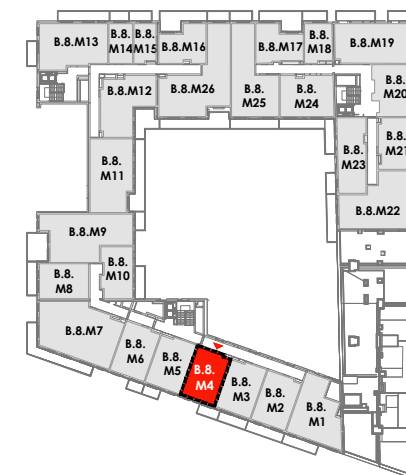

ARMII 7 KRAJOWEJ

BUDYNEK	B
KONDYGNACJA	8
MIESZKANIE	B.8.M4
LICZBA POKOI	2
POWIERZCHNIA UŻYTKOWA	45.28 m²
POWIERZCHNIA BALKONU	5.00 m ²

SCHEMAT KONDYGNACJI

SCHEMAT OSIEDLA

0 1m 2

— ściany i elementy zgodnie z PnB
 - - - - - przykładowa aranżacja