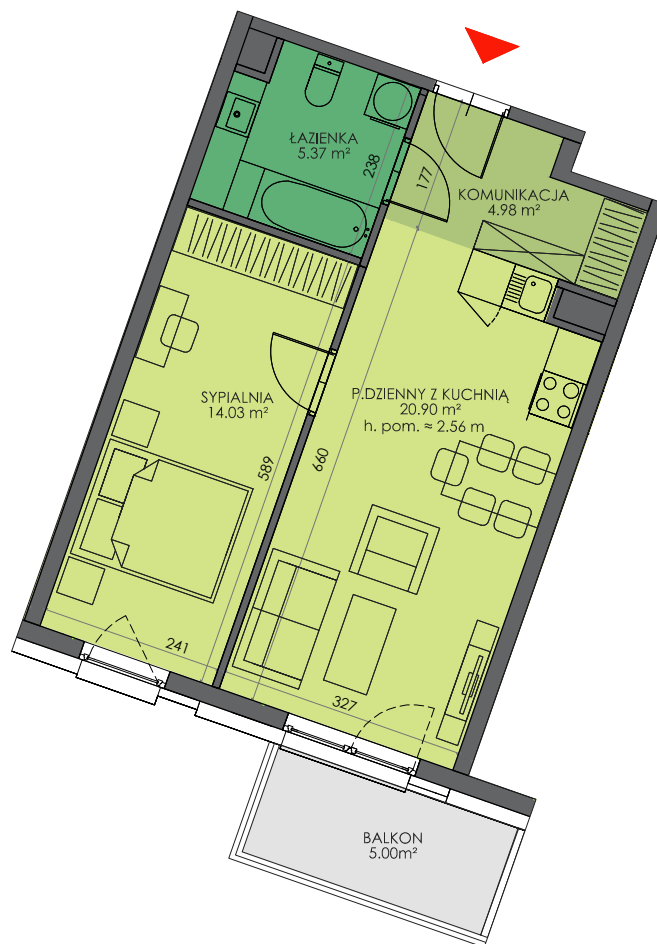

ARMII 7 KRAJOWEJ

BUDYNEK	B
KONDYGNACJA	8
MIESZKANIE	B.8.M4
LICZBA POKOI	2
POWIERZCHNIA UŻYTKOWA	45.28 m²
POWIERZCHNIA BALKONU	5.00 m ²

SCHEMAT KONDYGNACJI

SCHEMAT OSIEDLA

0 1m 2

— ściany i elementy zgodnie z PnB
 - - - - - przykładowa aranżacja