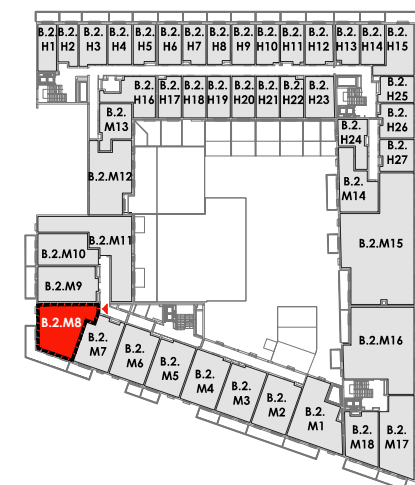

ARMII 7 KRAJOWEJ

BUDYNEK	B
KONDYGNACJA	2
MIESZKANIE	B.2.M8
LICZBA POKOI	3
POWIERZCHNIA UŻYTKOWA	57.53 m²
POWIERZCHNIA BALKONU	16.01 m ²

SCHEMAT KONDYGNACJI

SCHEMAT OSIEDLA

0 1m 2

— ściany i elementy zgodnie z PnB
 - - - - - przykładowa aranżacja