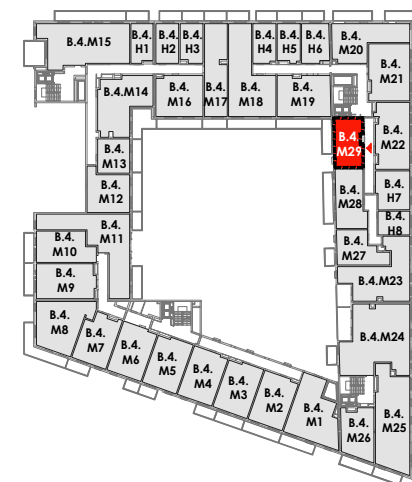

ARMII 7 KRAJOWEJ

BUDYNEK	B
KONDYGNACJA	4
MIESZKANIE	B.4.M29
LICZBA POKOI	2
POWIERZCHNIA UŻYTKOWA	34.08 m²
POWIERZCHNIA BALKONU	8.31 m ²

SCHEMAT KONDYGNACJI

SCHEMAT OSIEDLA

0 1 m 2

— ściany i elementy zgodnie z PnB
 - - - - - przykładowa aranżacja