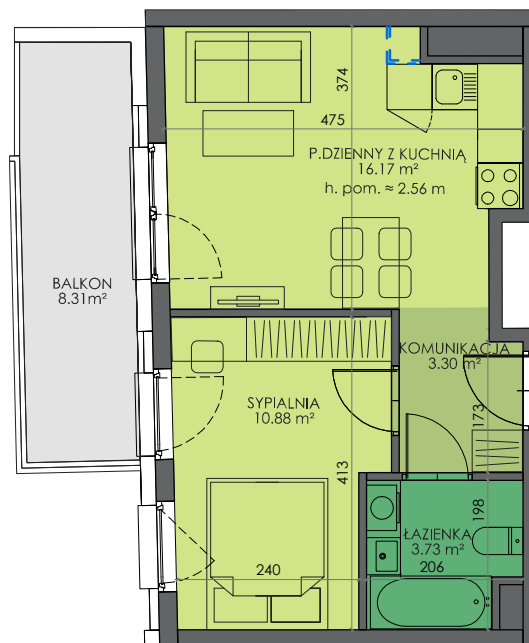

ARMII 7 KRAJOWEJ

BUDYNEK	B
KONDYGNACJA	4
MIESZKANIE	B.4.M29
LICZBA POKOI	2
POWIERZCHNIA UŻYTKOWA	34.08 m²
POWIERZCHNIA BALKONU	8.31 m ²

SCHEMAT KONDYGNACJI

SCHEMAT OSIEDLA

0 1 m 2

— ściany i elementy zgodnie z PnB
 - - - - - przykładowa aranżacja