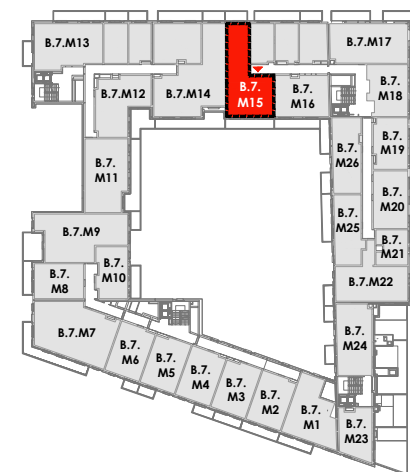

ARMII 7 KRAJOWEJ

BUDYNEK	B
KONDYGNACJA	7
MIESZKANIE	B.7.M15
LICZBA POKOI	3
POWIERZCHNIA UŻYTKOWA	73.79 m²
POWIERZCHNIA BALKONU	16.88 m ²

SCHEMAT KONDYGNACJI

SCHEMAT OSIEDLA

0 1m 2

— ściany i elementy zgodnie z PnB
 - - - - - przykładowa aranżacja

Prezentowane rzuty zostały załączone w celu przedstawienia rozkładu funkcjonalnego i należy je traktować poglądowo.