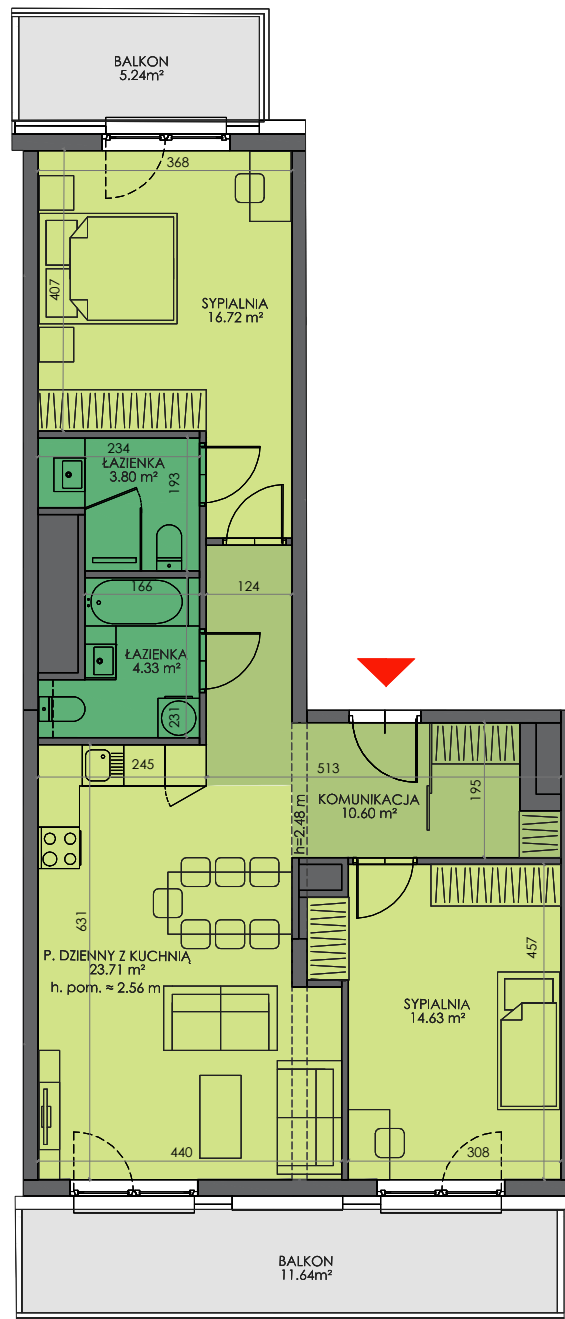

ARMII 7 KRAJOWEJ

BUDYNEK	B
KONDYGNACJA	7
MIESZKANIE	B.7.M15
LICZBA POKOI	3
POWIERZCHNIA UŻYTKOWA	73.79 m²
POWIERZCHNIA BALKONU	16.88 m ²

SCHEMAT KONDYGNACJI

SCHEMAT OSIEDLA

0 1m 2

— ściany i elementy zgodnie z PnB
 - - - - - przykładowa aranżacja

Prezentowane rzuty zostały załączone w celu przedstawienia rozkładu funkcjonalnego i należy je traktować poglądowo.